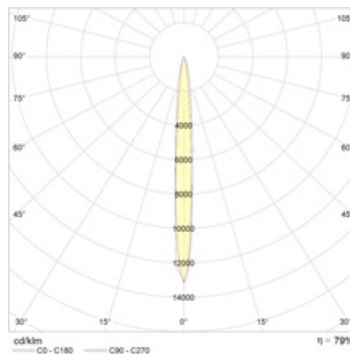

**Габаритные характеристики**

A	Длина	535 мм
B	Ширина	625 мм
C	Высота	315 мм
D	Длина (установочная)	120 мм
	Вес	39 кг

**Параметры**

1	Артикул	1367001180
2	Тип ИС	МГЛ
3	Цоколь	CABLE
4	Кол-во ламп	1
5	Мощность светильника	2000 Вт
6	Балласт	ЭМПРА
7	Диммирование	-
8	Коэффициент мощности (cos φ)	> 0,85
9	Переменный/постоянный ток (AC/DC)	Нет
10	Напряжение питания	230 В
11	Класс защиты от поражения током	I
12	Электромагнитная совместимость (ТР ТС 020/2011)	Да
13	Климатическое исполнение	УХЛ1
14	Температурный режим	от -40 до +40 С
15	Цвет корпуса	Металлик
16	Класс пожароопасности	П-III
17	Коэффициент пульсации	<50%
18	Степень защиты (IP)	IP66
19	Ударопрочность	IK08/6,5 Дж
20	Класс энергоэффективности	A+
21	Блок аварийного питания	Нет
22	Угол рассеяния	-
23	Гарантия	36 мес.