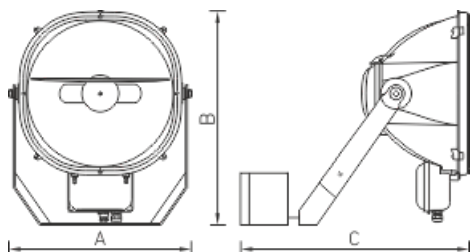

### Конструкция

Корпус из литого алюминия, покрытый порошковой краской. Блок мгновенного перезажигания (БМП) располагается на лире прожектора. Дроссель и компенсационный конденсатор расположены в отдельном выносном боксе. Максимальная масса выносного бокса — 20,2 кг. Допускается относить блок ПРА от прожектора UM SPORT на расстояние 50-70 м.

**Габаритные характеристики**

A	Длина	535 мм
B	Ширина	625 мм
C	Высота	315 мм
D	Длина (установочная)	120 мм
	Вес	39 кг

**Параметры**

1	Артикул	1367001180
2	Тип ИС	МГЛ
3	Цоколь	CABLE
4	Кол-во ламп	1
5	Мощность светильника	2000 Вт
6	Балласт	ЭМПРА
7	Диммирование	-
8	Коэффициент мощности (cos φ)	> 0,85
9	Переменный/постоянный ток (AC/DC)	Нет
10	Напряжение питания	230 В
11	Класс защиты от поражения током	I
12	Электромагнитная совместимость (ТР ТС 020/2011)	Да
13	Климатическое исполнение	УХЛ1
14	Температурный режим	от -40 до +40 С
15	Цвет корпуса	Металлик
16	Класс пожароопасности	П-III
17	Коэффициент пульсации	<50%
18	Степень защиты (IP)	IP66
19	Ударопрочность	IK08/6,5 Дж
20	Класс энергоэффективности	A+
21	Блок аварийного питания	Нет
22	Угол рассеяния	-
23	Гарантия	36 мес.