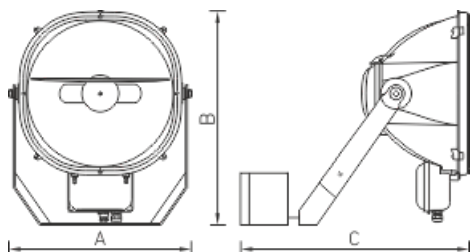

### Конструкция

Корпус из литого алюминия, покрытый порошковой краской. Блок мгновенного перезажигания (БМП) располагается на лире прожектора. Дроссель и компенсационный конденсатор расположены в отдельном выносном боксе. Максимальная масса выносного бокса — 20,2 кг. Допускается относить блок ПРА от прожектора UM SPORT на расстояние 50-70 м.

#### Габаритные характеристики

A	Длина	535 мм
B	Ширина	625 мм
C	Высота	315 мм
D	Длина (установочная)	120 мм
	Вес	39 кг