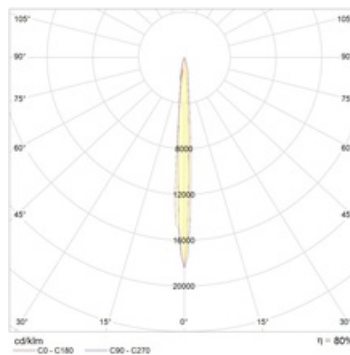

#### Габаритные характеристики

A	Длина	535 мм
B	Ширина	625 мм
C	Высота	315 мм
D	Длина (установочная)	120 мм
	Вес	39 кг