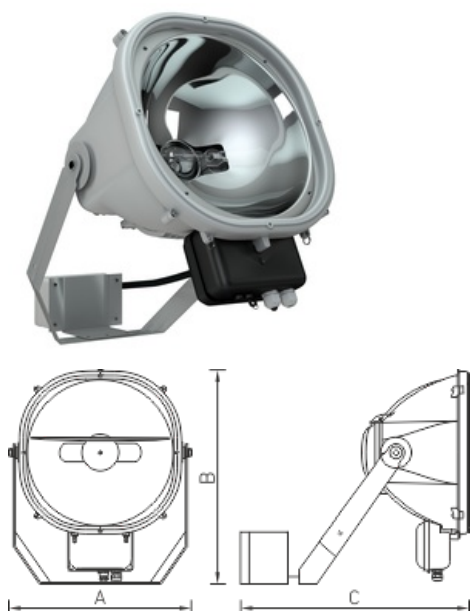

Установка

Наружный или внутренний монтаж

Конструкция

Корпус из литого алюминия, покрытый порошковой краской. Блок мгновенного перезажигания (БМП) располагается на лире прожектора. Дроссель и компенсационный конденсатор расположены в отдельном выносном боксе. Максимальная масса выносного бокса — 20,2 кг. Допускается относить блок ПРА от прожектора UM SPORT на расстояние 50-70 м.

Оптическая часть

Отражатель из анодированного алюминия. Защитное прозрачное темперированное стекло.

Package

Светильник в сборе. Элемент крепления (лира) входит в комплект поставки. Аббревиатура (without control gear) означает, что светильник идет без блока ПРА, который поставляется отдельно по запросу в отделе продаж. Аббревиатура with HR (without control gear) означает, что светильник идет в комплекте с устройством горячего переподжига без блока ПРА, который поставляется отдельно по запросу в отделе продаж. Аббревиатура with HR SET означает, что светильник идет в комплекте с устройством горячего переподжига и блоком ПРА. Аббревиатура SET означает, что светильник идет в комплекте с блоком ПРА.

Габаритные характеристики

A	Длина	535 мм
B	Ширина	625 мм
C	Высота	315 мм
D	Длина (установочная)	120 мм
	Вес	33,4 кг

Параметры

1	Артикул	1367001270
2	Тип ИС	МГЛ
3	Цоколь	CABLE
4	Кол-во ламп	1
5	Мощность светильника	1000 Вт
6	Балласт	ЭМПРА
7	Диммирование	-
8	Коэффициент мощности (cos φ)	> 0,85
9	Переменный/постоянный ток (AC/DC)	Нет
10	Напряжение питания	230 В
11	Класс защиты от поражения током	I
12	Электромагнитная совместимость (ТР ТС 020/2011)	Да
13	Климатическое исполнение	УХЛ1
14	Температурный режим	от -40 до +40 С
15	Цвет корпуса	Металлик
16	Класс пожароопасности	П-III
17	Коэффициент пульсации	<50%
18	Степень защиты (IP)	IP66
19	Ударопрочность	IK08/6,5 Дж
20	Класс энергоэффективности	A+
21	Блок аварийного питания	Нет
22	Угол рассеяния	-
23	Гарантия	36 мес.