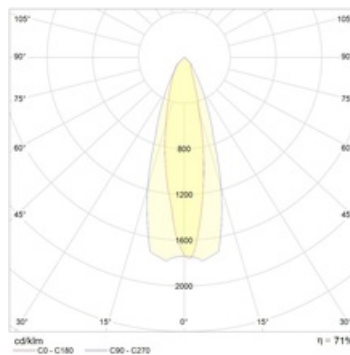

Габаритные характеристики

A	Длина	535 мм
B	Ширина	625 мм
C	Высота	315 мм
D	Длина (установочная)	120 мм
	Вес	33,4 кг

Параметры

1	Артикул	1367001270
2	Тип ИС	МГЛ
3	Цоколь	CABLE
4	Кол-во ламп	1
5	Мощность светильника	1000 Вт
6	Балласт	ЭМПРА
7	Диммирование	-
8	Коэффициент мощности (cos φ)	> 0,85
9	Переменный/постоянный ток (AC/DC)	Нет
10	Напряжение питания	230 В
11	Класс защиты от поражения током	I
12	Электромагнитная совместимость (ТР ТС 020/2011)	Да
13	Климатическое исполнение	УХЛ1
14	Температурный режим	от -40 до +40 С
15	Цвет корпуса	Металлик
16	Класс пожароопасности	П-III
17	Коэффициент пульсации	<50%
18	Степень защиты (IP)	IP66
19	Ударопрочность	IK08/6,5 Дж
20	Класс энергоэффективности	A+
21	Блок аварийного питания	Нет
22	Угол рассеяния	-
23	Гарантия	36 мес.