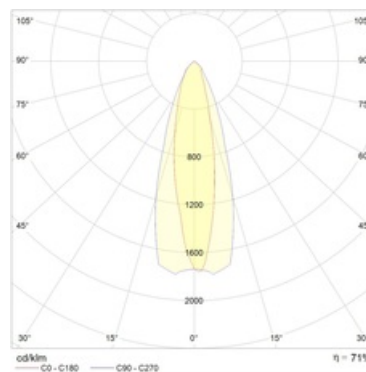

Оптическая часть

Круглосимметричный отражатель из анодированного алюминия. Защитное прозрачное темперированное стекло. Масса блока ПРА — 20,7 кг. Допускается относить блок с ПРА от прожектора UM SPORT на расстояние 50/70 м.

Изображение:

Кривая силы света:

Габаритные характеристики:

A	Длина	535 мм
B	Ширина	625 мм
C	Высота	315 мм
D	Длина (установочная)	120 мм
	Вес	28,4 кг

Параметры

1	Артикул	1367000090
2	Тип ИС	МГЛ
3	Цоколь	CABLE
4	Кол-во ламп	1
5	Мощность светильника	1000 Вт
6	Балласт	ЭмПРА
7	Диммирование	-
8	Коэффициент мощности (cos φ)	> 0,85
9	Переменный/постоянный ток (AC/DC)	Нет
10	Напряжение питания	230 В
11	Класс защиты от поражения током	I
12	Электромагнитная совместимость (ТР ТС 020/2011)	Да
13	Климатическое исполнение	УХЛ1
14	Температурный режим	от -40 до +40 С
15	Цвет корпуса	Металлик
16	Класс пожароопасности	П-III
17	Коэффициент пульсации	<50%
18	Степень защиты (IP)	IP66
19	Ударпрочность	IK08/6,5 Дж
20	Класс энергоэффективности	A+
21	Блок аварийного питания	Нет
22	Угол обзора	-
23	Гарантия	36 мес.