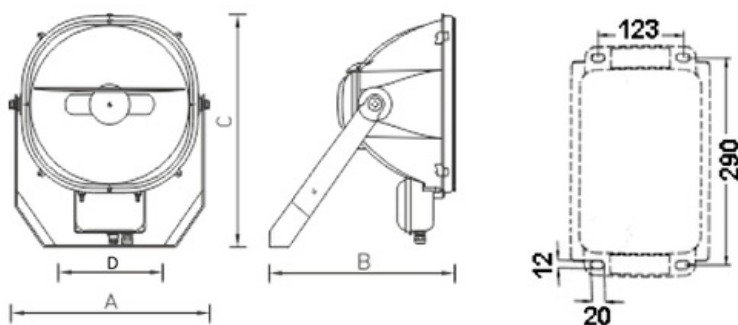

Package

Светильник в сборе. Элемент крепления (лира) входит в комплект поставки. Аббревиатура (without control gear) означает, что светильник идет без блока ПРА, который поставляется отдельно по запросу в отделе продаж. Аббревиатура with HR (without control gear) означает, что светильник идет в комплекте с устройством горячего переподжига без блока ПРА, который поставляется отдельно по запросу в отделе продаж. Аббревиатура with HR SET означает, что светильник идет в комплекте с устройством горячего переподжига и блоком ПРА. Аббревиатура SET означает, что светильник идет в комплекте с блоком ПРА.

Изображение:

Кривая силы света:

Габаритные характеристики:

A	Длина	535 мм
B	Ширина	625 мм
C	Высота	315 мм
D	Длина (установочная)	120 мм
	Вес	28,4 кг

Параметры

1	Артикул	1367000090
2	Тип ИС	МГЛ
3	Цоколь	CABLE
4	Кол-во ламп	1
5	Мощность светильника	1000 Вт
6	Балласт	ЭмПРА
7	Диммирование	-
8	Коэффициент мощности (cos φ)	> 0,85
9	Переменный/постоянный ток (AC/DC)	Нет
10	Напряжение питания	230 В
11	Класс защиты от поражения током	I
12	Электромагнитная совместимость (ТР ТС 020/2011)	Да
13	Климатическое исполнение	УХЛ1
14	Температурный режим	от -40 до +40 С
15	Цвет корпуса	Металлик
16	Класс пожароопасности	П-III
17	Коэффициент пульсации	<50%
18	Степень защиты (IP)	IP66
19	Ударпрочность	IK08/6,5 Дж
20	Класс энергоэффективности	A+
21	Блок аварийного питания	Нет
22	Угол обзора	-
23	Гарантия	36 мес.