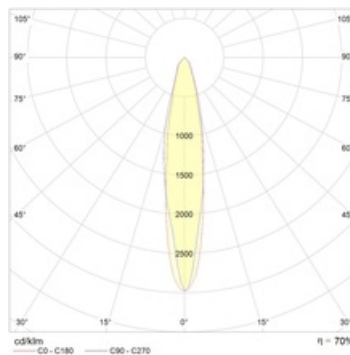

Габаритные характеристики

A	Длина	535 мм
B	Ширина	625 мм
C	Высота	315 мм
D	Длина (установочная)	120 мм
	Вес	33,4 кг

Параметры

1	Артикул	1367001260
2	Тип ИС	МГЛ
3	Цоколь	CABLE
4	Кол-во ламп	1
5	Мощность светильника	1000 Вт
6	Балласт	ЭМПРА
7	Диммирование	-
8	Коэффициент мощности (cos φ)	> 0,85
9	Переменный/постоянный ток (AC/DC)	Нет
10	Напряжение питания	230 В
11	Класс защиты от поражения током	I
12	Электромагнитная совместимость (ТР ТС 020/2011)	Да
13	Климатическое исполнение	УХЛ1
14	Температурный режим	от -40 до +40 С
15	Цвет корпуса	Металлик
16	Класс пожароопасности	П-III
17	Коэффициент пульсации	<50%
18	Степень защиты (IP)	IP66
19	Ударопрочность	IK08/6,5 Дж
20	Класс энергоэффективности	A+
21	Блок аварийного питания	Нет
22	Угол рассеяния	-
23	Гарантия	36 мес.