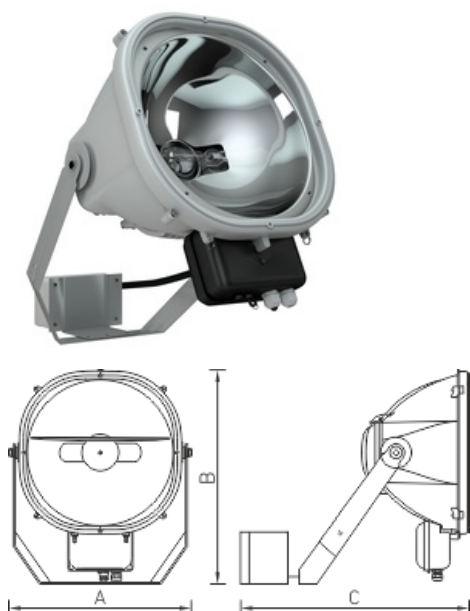

Установка

Наружный или внутренний монтаж

Конструкция

Корпус из литого алюминия, покрытый порошковой краской. Блок мгновенного перезажигания (БМП) располагается на лире прожектора. Дроссель и компенсационный конденсатор расположены в отдельном выносном боксе. Максимальная масса выносного бокса — 20,2 кг. Допускается относить блок ПРА от прожектора UM SPORT на расстояние 50-70 м.

Оптическая часть

Отражатель из анодированного алюминия. Защитное прозрачное темперированное стекло.

Package

Светильник в сборе. Элемент крепления (лира) входит в комплект поставки. Аббревиатура (without control gear) означает, что светильник идет без блока ПРА, который поставляется отдельно по запросу в отделе продаж. Аббревиатура with HR (without control gear) означает, что светильник идет в комплекте с устройством горячего переподжига без блока ПРА, который поставляется отдельно по запросу в отделе продаж. Аббревиатура with HR SET означает, что светильник идет в комплекте с устройством горячего переподжига и блоком ПРА. Аббревиатура SET означает, что светильник идет в комплекте с блоком ПРА.

Габаритные характеристики

A	Длина	535 мм
B	Ширина	625 мм
C	Высота	315 мм
D	Длина (установочная)	120 мм
	Вес	33,4 кг

Параметры

1	Артикул	1367001260
2	Тип ИС	МГЛ
3	Цоколь	CABLE
4	Кол-во ламп	1
5	Мощность светильника	1000 Вт
6	Балласт	ЭМПРА
7	Диммирование	-
8	Коэффициент мощности (cos φ)	> 0,85
9	Переменный/постоянный ток (AC/DC)	Нет
10	Напряжение питания	230 В
11	Класс защиты от поражения током	I
12	Электромагнитная совместимость (ТР ТС 020/2011)	Да
13	Климатическое исполнение	УХЛ1
14	Температурный режим	от -40 до +40 С
15	Цвет корпуса	Металлик
16	Класс пожароопасности	П-III
17	Коэффициент пульсации	<50%
18	Степень защиты (IP)	IP66
19	Ударопрочность	IK08/6,5 Дж
20	Класс энергоэффективности	A+
21	Блок аварийного питания	Нет
22	Угол рассеяния	-
23	Гарантия	36 мес.