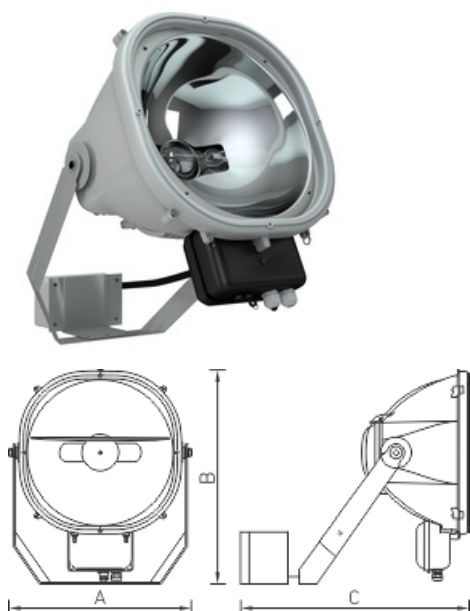

Установка

Наружный или внутренний монтаж

Конструкция

Корпус из литого алюминия, покрытый порошковой краской. Блок мгновенного перезажигания (БМП) располагается на лире прожектора. Дроссель и компенсационный конденсатор расположены в отдельном выносном боксе. Максимальная масса выносного бокса — 20,2 кг. Допускается относить блок ПРА от прожектора UM SPORT на расстояние 50-70 м.

Оптическая часть

Отражатель из анодированного алюминия. Защитное прозрачное темперированное стекло.

Package

Светильник в сборе. Элемент крепления (лира) входит в комплект поставки. Аббревиатура (without control gear) означает, что светильник идет без блока ПРА, который поставляется отдельно по запросу в отделе продаж. Аббревиатура with HR (without control gear) означает, что светильник идет в комплекте с устройством горячего переподжига без блока ПРА, который поставляется отдельно по запросу в отделе продаж. Аббревиатура with HR SET означает, что светильник идет в комплекте с устройством горячего переподжига и блоком ПРА. Аббревиатура SET означает, что светильник идет в комплекте с блоком ПРА.

Габаритные характеристики

A	Длина	535 мм
B	Ширина	625 мм
C	Высота	315 мм
D	Длина (установочная)	120 мм
	Вес	33,4 кг

Параметры

1	Артикул	1367001250
2	Тип ИС	МГЛ
3	Цоколь	CABLE
4	Кол-во ламп	1
5	Мощность светильника	1000 Вт
6	Балласт	ЭМПРА
7	Диммирование	-
8	Коэффициент мощности (cos φ)	> 0,85
9	Переменный/постоянный ток (AC/DC)	Нет
10	Напряжение питания	230 В
11	Класс защиты от поражения током	I
12	Электромагнитная совместимость (ТР ТС 020/2011)	Да
13	Климатическое исполнение	УХЛ1
14	Температурный режим	от -40 до +40 С
15	Цвет корпуса	Металлик
16	Класс пожароопасности	П-III
17	Коэффициент пульсации	<50%
18	Степень защиты (IP)	IP66
19	Ударопрочность	IK08/6,5 Дж
20	Класс энергоэффективности	A+
21	Блок аварийного питания	Нет
22	Угол рассеяния	-
23	Гарантия	36 мес.