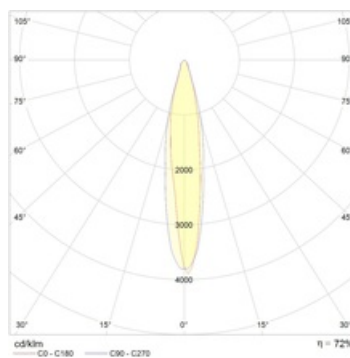

Габаритные характеристики

A	Длина	535 мм
B	Ширина	625 мм
C	Высота	315 мм
D	Длина (установочная)	120 мм
	Вес	33,4 кг

Параметры

1	Артикул	1367001250
2	Тип ИС	МГЛ
3	Цоколь	CABLE
4	Кол-во ламп	1
5	Мощность светильника	1000 Вт
6	Балласт	ЭМПРА
7	Диммирование	-
8	Коэффициент мощности (cos φ)	> 0,85
9	Переменный/постоянный ток (AC/DC)	Нет
10	Напряжение питания	230 В
11	Класс защиты от поражения током	I
12	Электромагнитная совместимость (ТР ТС 020/2011)	Да
13	Климатическое исполнение	УХЛ1
14	Температурный режим	от -40 до +40 С
15	Цвет корпуса	Металлик
16	Класс пожароопасности	П-III
17	Коэффициент пульсации	<50%
18	Степень защиты (IP)	IP66
19	Ударопрочность	IK08/6,5 Дж
20	Класс энергоэффективности	A+
21	Блок аварийного питания	Нет
22	Угол рассеяния	-
23	Гарантия	36 мес.