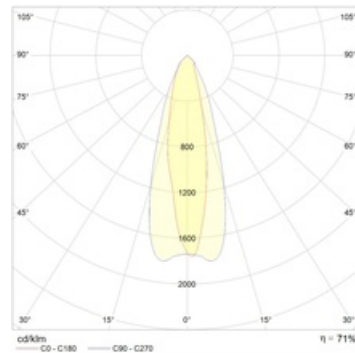

Габаритные характеристики

A	Длина	535 мм
B	Ширина	625 мм
C	Высота	315 мм
D	Длина (установочная)	120 мм
	Вес	33,4 кг

Параметры

1	Артикул	1367001240
2	Тип ИС	МГЛ
3	Цоколь	CABLE
4	Кол-во ламп	1
5	Мощность светильника	1000 Вт
6	Балласт	ЭМПРА
7	Диммирование	-
8	Коэффициент мощности (cos φ)	> 0,85
9	Переменный/постоянный ток (AC/DC)	Нет
10	Напряжение питания	230 В
11	Класс защиты от поражения током	I
12	Электромагнитная совместимость (ТР ТС 020/2011)	Да
13	Климатическое исполнение	УХЛ1
14	Температурный режим	от -40 до +40 С
15	Цвет корпуса	Металлик
16	Класс пожароопасности	П-III
17	Коэффициент пульсации	<50%
18	Степень защиты (IP)	IP66
19	Ударопрочность	IK08/6,5 Дж
20	Класс энергоэффективности	A+
21	Блок аварийного питания	Нет
22	Угол рассеяния	-
23	Гарантия	36 мес.