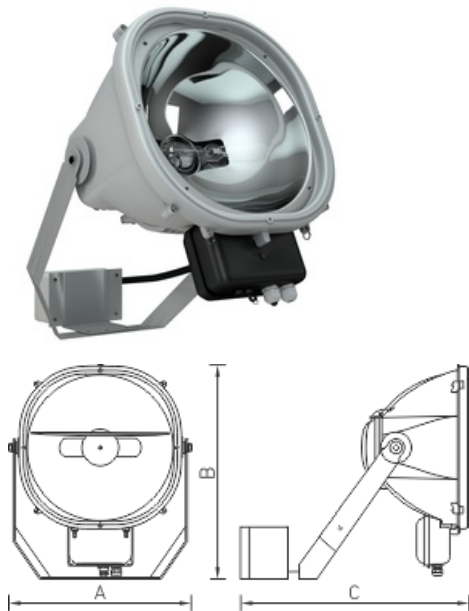

Установка

Наружный или внутренний монтаж

Конструкция

Корпус из литого алюминия, покрытый порошковой краской. Блок мгновенного перезажигания (БМП) располагается на лире прожектора. Дроссель и компенсационный конденсатор расположены в отдельном выносном боксе. Максимальная масса выносного бокса — 20,2 кг. Допускается относить блок ПРА от прожектора UM SPORT на расстояние 50-70 м.

Оптическая часть

Отражатель из анодированного алюминия. Защитное прозрачное темперированное стекло.

Package

Светильник в сборе. Элемент крепления (лира) входит в комплект поставки. Аббревиатура (without control gear) означает, что светильник идет без блока ПРА, который поставляется отдельно по запросу в отделе продаж. Аббревиатура with HR (without control gear) означает, что светильник идет в комплекте с устройством горячего переподжига без блока ПРА, который поставляется отдельно по запросу в отделе продаж. Аббревиатура with HR SET означает, что светильник идет в комплекте с устройством горячего переподжига и блоком ПРА. Аббревиатура SET означает, что светильник идет в комплекте с блоком ПРА.

Габаритные характеристики

A	Длина	535 мм
B	Ширина	625 мм
C	Высота	315 мм
D	Длина (установочная)	120 мм
	Вес	33,4 кг

Параметры

1	Артикул	1367001240
2	Тип ИС	МГЛ
3	Цоколь	CABLE
4	Кол-во ламп	1
5	Мощность светильника	1000 Вт
6	Балласт	ЭМПРА
7	Диммирование	-
8	Коэффициент мощности (cos φ)	> 0,85
9	Переменный/постоянный ток (AC/DC)	Нет
10	Напряжение питания	230 В
11	Класс защиты от поражения током	I
12	Электромагнитная совместимость (ТР ТС 020/2011)	Да
13	Климатическое исполнение	УХЛ1
14	Температурный режим	от -40 до +40 С
15	Цвет корпуса	Металлик
16	Класс пожароопасности	П-III
17	Коэффициент пульсации	<50%
18	Степень защиты (IP)	IP66
19	Ударопрочность	IK08/6,5 Дж
20	Класс энергоэффективности	A+
21	Блок аварийного питания	Нет
22	Угол рассеяния	-
23	Гарантия	36 мес.