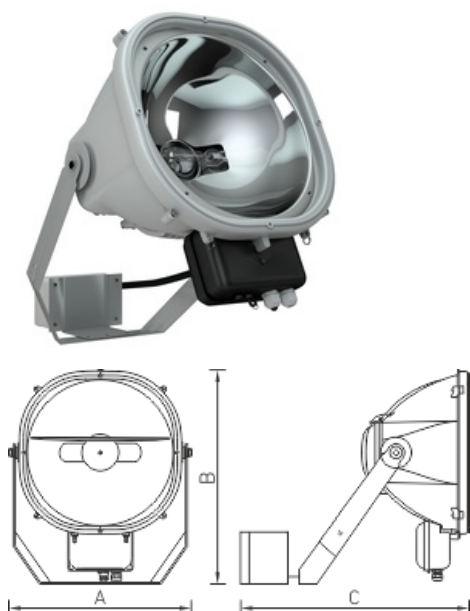

Установка

Наружный или внутренний монтаж

Конструкция

Корпус из литого алюминия, покрытый порошковой краской. Блок мгновенного перезажигания (БМП) располагается на лире прожектора. Дроссель и компенсационный конденсатор расположены в отдельном выносном боксе. Максимальная масса выносного бокса — 20,2 кг. Допускается относить блок ПРА от прожектора UM SPORT на расстояние 50-70 м.

Оптическая часть

Отражатель из анодированного алюминия. Защитное прозрачное темперированное стекло.

Package

Светильник в сборе. Элемент крепления (лира) входит в комплект поставки. Аббревиатура (without control gear) означает, что светильник идет без блока ПРА, который поставляется отдельно по запросу в отделе продаж. Аббревиатура with HR (without control gear) означает, что светильник идет в комплекте с устройством горячего перезажига без блока ПРА, который поставляется отдельно по запросу в отделе продаж. Аббревиатура with HR SET означает, что светильник идет в комплекте с устройством горячего перезажига и блоком ПРА. Аббревиатура SET означает, что светильник идет в комплекте с блоком ПРА.

Габаритные характеристики

A	Длина	535 мм
B	Ширина	625 мм
C	Высота	315 мм
D	Длина (установочная)	120 мм
	Вес	33,4 кг

Параметры

1	Артикул	1367001220
2	Тип ИС	МГЛ
3	Цоколь	CABLE
4	Кол-во ламп	1
5	Мощность светильника	1000 Вт
6	Балласт	ЭМПРА
7	Диммирование	-
8	Коэффициент мощности (cos φ)	> 0,85
9	Переменный/постоянный ток (AC/DC)	Нет
10	Напряжение питания	230 В
11	Класс защиты от поражения током	I
12	Электромагнитная совместимость (ТР ТС 020/2011)	Да
13	Климатическое исполнение	УХЛ1
14	Температурный режим	от -40 до +40 С
15	Цвет корпуса	Металлик
16	Класс пожароопасности	П-III
17	Коэффициент пульсации	<50%
18	Степень защиты (IP)	IP66
19	Ударопрочность	IK08/6,5 Дж
20	Класс энергоэффективности	A+
21	Блок аварийного питания	Нет
22	Угол рассеяния	-
23	Гарантия	36 мес.