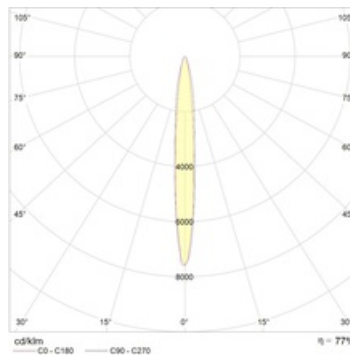

Габаритные характеристики

A	Длина	535 мм
B	Ширина	625 мм
C	Высота	315 мм
D	Длина (установочная)	120 мм
	Вес	33,4 кг

Параметры

1	Артикул	1367001220
2	Тип ИС	МГЛ
3	Цоколь	CABLE
4	Кол-во ламп	1
5	Мощность светильника	1000 Вт
6	Балласт	ЭМПРА
7	Диммирование	-
8	Коэффициент мощности (cos φ)	> 0,85
9	Переменный/постоянный ток (AC/DC)	Нет
10	Напряжение питания	230 В
11	Класс защиты от поражения током	I
12	Электромагнитная совместимость (ТР ТС 020/2011)	Да
13	Климатическое исполнение	УХЛ1
14	Температурный режим	от -40 до +40 С
15	Цвет корпуса	Металлик
16	Класс пожароопасности	П-III
17	Коэффициент пульсации	<50%
18	Степень защиты (IP)	IP66
19	Ударопрочность	IK08/6,5 Дж
20	Класс энергоэффективности	A+
21	Блок аварийного питания	Нет
22	Угол рассеяния	-
23	Гарантия	36 мес.