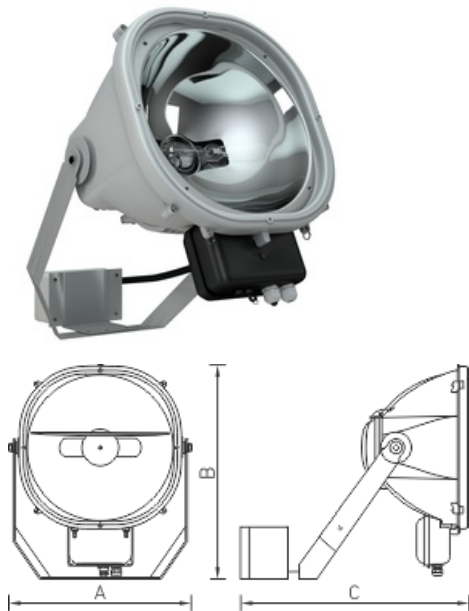

Установка

Наружный или внутренний монтаж

Конструкция

Корпус из литого алюминия, покрытый порошковой краской. Блок мгновенного перезажигания (БМП) располагается на лире прожектора. Дроссель и компенсационный конденсатор расположены в отдельном выносном боксе. Максимальная масса выносного бокса — 20,2 кг. Допускается относить блок ПРА от прожектора UM SPORT на расстояние 50-70 м.

Оптическая часть

Отражатель из анодированного алюминия. Защитное прозрачное темперированное стекло.

Package

Светильник в сборе. Элемент крепления (лира) входит в комплект поставки. Аббревиатура (without control gear) означает, что светильник идет без блока ПРА, который поставляется отдельно по запросу в отделе продаж. Аббревиатура with HR (without control gear) означает, что светильник идет в комплекте с устройством горячего переподжига без блока ПРА, который поставляется отдельно по запросу в отделе продаж. Аббревиатура with HR SET означает, что светильник идет в комплекте с устройством горячего переподжига и блоком ПРА. Аббревиатура SET означает, что светильник идет в комплекте с блоком ПРА.