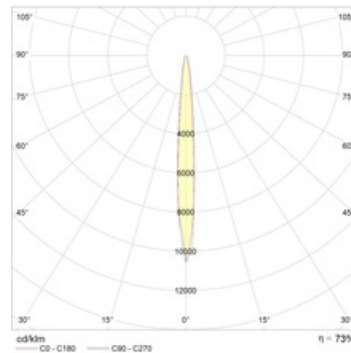

**Габаритные характеристики**

A	Длина	535 мм
B	Ширина	625 мм
C	Высота	315 мм
D	Длина (установочная)	120 мм
	Вес	33,4 кг

**Параметры**

1	Артикул	1367001210
2	Тип ИС	МГЛ
3	Цоколь	CABLE
4	Кол-во ламп	1
5	Мощность светильника	1000 Вт
6	Балласт	ЭМПРА
7	Диммирование	-
8	Коэффициент мощности (cos φ)	> 0,85
9	Переменный/постоянный ток (AC/DC)	Нет
10	Напряжение питания	230 В
11	Класс защиты от поражения током	I
12	Электромагнитная совместимость (ТР ТС 020/2011)	Да
13	Климатическое исполнение	УХЛ1
14	Температурный режим	от -40 до +40 С
15	Цвет корпуса	Металлик
16	Класс пожароопасности	П-III
17	Коэффициент пульсации	<50%
18	Степень защиты (IP)	IP66
19	Ударопрочность	IK08/6,5 Дж
20	Класс энергоэффективности	A+
21	Блок аварийного питания	Нет
22	Угол рассеяния	-
23	Гарантия	36 мес.