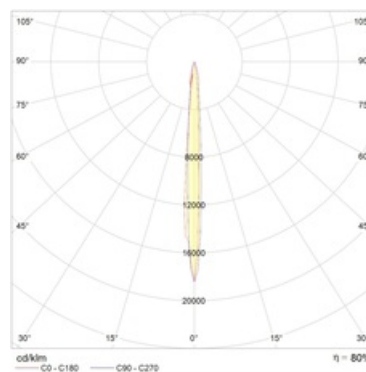

#### Оптическая часть

Круглосимметричный отражатель из анодированного алюминия. Защитное прозрачное терпированное стекло. Масса блока ПРА — 20,7 кг. Допускается относить блок с ПРА от прожектора UM SPORT на расстояние 50/70 м.

#### Кривая силы света: