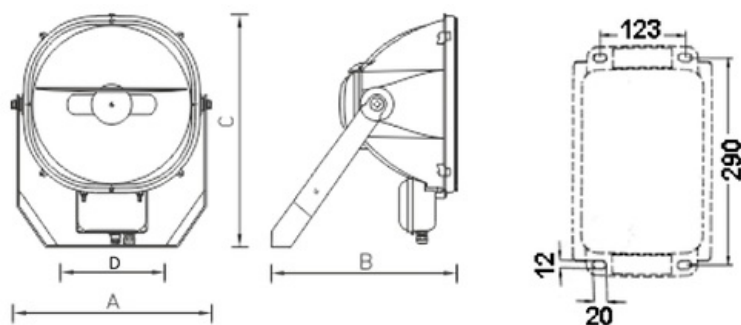

#### Package

Светильник в сборе. Элемент крепления (лира) входит в комплект поставки. Аббревиатура (without control gear) означает, что светильник идет без блока ПРА, который поставляется отдельно по запросу в отделе продаж. Аббревиатура with HR (without control gear) означает, что светильник идет в комплекте с устройством горячего переподжига без блока ПРА, который поставляется отдельно по запросу в отделе продаж. Аббревиатура with HR SET означает, что светильник идет в комплекте с устройством горячего переподжига и блоком ПРА. Аббревиатура SET означает, что светильник идет в комплекте с блоком ПРА.

#### Габаритные характеристики:

A	Длина	535 мм
B	Ширина	625 мм
C	Высота	315 мм
D	Длина (установочная)	120 мм
	Вес	28,4 кг