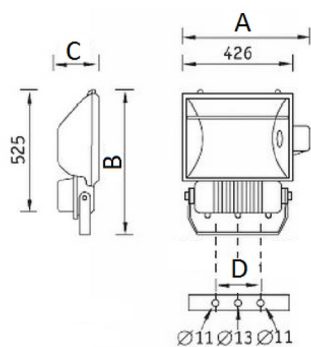

Конструкция

Корпус из литого под давлением алюминия, покрытые порошковой краской. Внутри корпуса расположена металлическая плата с пускорегулирующей аппаратурой.

Оптическая часть

Отражатель из анодированного алюминия. Защитное прозрачное темперированное стекло.

Package

Светильник в сборе. Элемент крепления (лира) входит в комплект поставки.

Изображение:

Кривая силы света:

Габаритные характеристики:

A	Длина	515 мм
B	Ширина	580 мм
C	Высота	195 мм
D	Длина (установочная)	150 мм
	Вес	20,6 кг