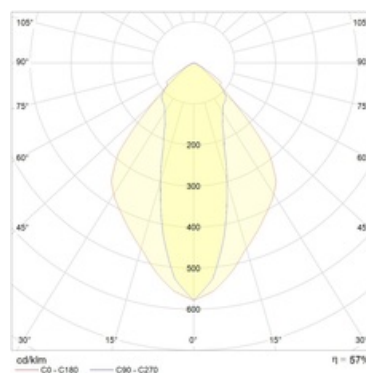

Package

Светильник в сборе. Элемент крепления (лира) входит в комплект поставки.

Изображение:

Кривая силы света:

Габаритные характеристики:

A	Длина	515 мм
B	Ширина	580 мм
C	Высота	195 мм
D	Длина (установочная)	150 мм
	Вес	20,6 кг