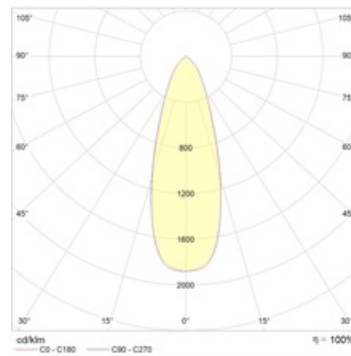

### Конструкция

Корпус из экструдированного алюминия, окрашен порошковой краской. Драйвер расположен в корпусе светильника. Оптическая часть поворачивается в пределах 90 градусов от горизонтальной оси и на 355 градусов по вертикали.

#### Габаритные характеристики

A	Диаметр	170 мм
C	Высота	100 мм
D	Длина (установочная)	113 мм
	Вес	2,1 кг