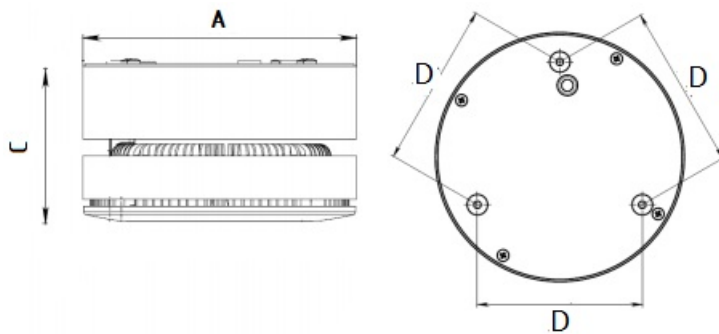

### Установка

Устанавливаются на поверхность потолка.

### Конструкция

Корпус из экструдированного алюминия, окрашен порошковой краской. Драйвер расположен в корпусе светильника. Оптическая часть поворачивается в пределах 90 градусов от горизонтальной оси и на 355 градусов по вертикали.

#### Габаритные характеристики

A	Диаметр	170 мм
C	Высота	100 мм
D	Длина (установочная)	113 мм
	Вес	2,1 кг