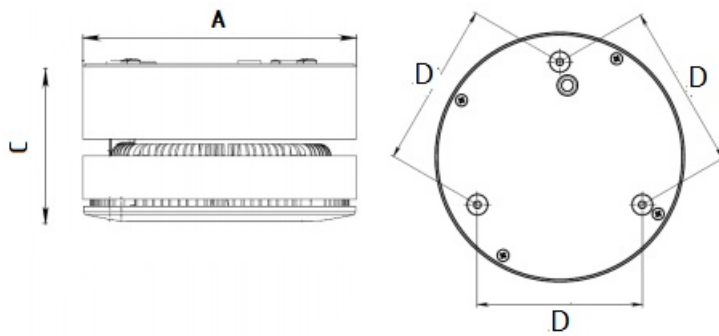

Установка

Устанавливаются на поверхность потолка.

Конструкция

Корпус из экструдированного алюминия, окрашен порошковой краской. Драйвер расположен в корпусе светильника. Оптическая часть поворачивается в пределах 90 градусов от горизонтальной оси и на 355 градусов по вертикали.

Оптическая часть

Тип светодиодов: COB. Гибридная линза с углами рассеивания 10, 24 и 45 град.

Package

Светильник в сборе.

Габаритные характеристики

A	Диаметр	170 мм
C	Высота	100 мм
D	Длина (установочная)	113 мм
	Вес	2,1 кг