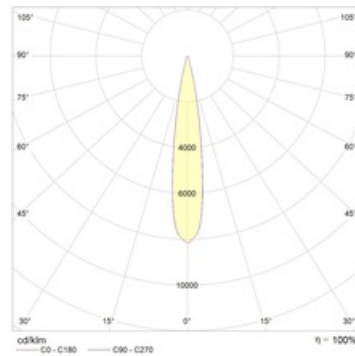

Установка

Устанавливаются на поверхность потолка.

Конструкция

Корпус из экструдированного алюминия, окрашен порошковой краской. Драйвер расположен в корпусе светильника. Оптическая часть поворачивается в пределах 90 градусов от горизонтальной оси и на 355 градусов по вертикали.

Оптическая часть

Тип светодиодов: COB. Гибридная линза с углами рассеивания 10, 24 и 45 град.

Package

Светильник в сборе.

Габаритные характеристики

A	Диаметр	170 мм
C	Высота	100 мм
D	Длина (установочная)	113 мм
	Вес	2,1 кг

Параметры

1	Артикул	1170001270
2	Тип ИС	LED
3	Световой поток	2100 лм
4	Мощность светильника	20 Вт
5	Энергоэффективность	105 лм/Вт
6	Индекс цветопередачи (CRI)	>80
7	Коррелированная цветовая температура (в сфере)	4000 К
8	Коэффициент мощности (cos φ)	> 0,97
9	Переменный/постоянный ток (AC/DC)	Нет
10	Диммирование	-
11	Напряжение питания	230 В
12	Класс защиты от поражения током	II
13	Электромагнитная совместимость (TR TC 020/2011)	Да
14	Климатическое исполнение	УХЛ4
15	Температурный режим	от +5 до +35 С
16	Цвет корпуса	Белый
17	Класс пожароопасности	-
18	Коэффициент пульсации	<5%
19	Степень защиты (IP)	IP20
20	Ударопрочность	IK02/0,2 Дж
21	Класс энергоэффективности	A+
22	Пусковой ток	5 А
23	Время импульса пускового тока	50 мкс
24	Блок аварийного питания	Нет
25	Угол обзора	D10
26	Гарантия	36 мес.
27	Время работы в аварийном режиме, ч.	-
28	Световой поток в аварийном режиме	-
29	Цвет свечения	Белый