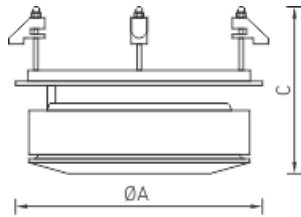

Установка

Встраиваются в подвесные потолки типа Армстронг или в подшивные потолки из гипсокартона.

Конструкция

Корпус из экструдированного алюминия, окрашен порошковой краской. Драйвер расположен отдельно. Оптическая часть поворачивается в пределах 90 градусов от горизонтальной оси и на 355 градусов по вертикали.

Оптическая часть

Тип светодиодов: COB. Гибридная линза с углами рассеивания 10, 24 и 45 град.

Package

Светильник в сборе.

Габаритные характеристики

A	Диаметр	170 мм
C	Высота	106 мм
D	Диаметр (установочный)	170 мм
	Вес	1,8 кг