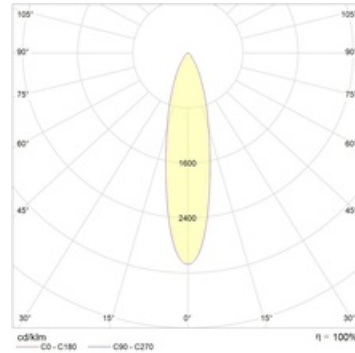

Оптическая часть

Тип светодиодов: COB. Гибридная линза с углами рассеивания 10, 24 и 45 град.

Package

Светильник в сборе.

Габаритные характеристики

A	Диаметр	170 мм
C	Высота	106 мм
D	Диаметр (установочный)	170 мм
	Вес	1,8 кг

Параметры

1	Артикул	1170001220
2	Тип ИС	LED
3	Световой поток	2100 лм
4	Мощность светильника	20 Вт
5	Энергоэффективность	105 лм/Вт
6	Индекс цветопередачи (CRI)	>80
7	Коррелированная цветовая температура (в сфере)	4000 К
8	Коэффициент мощности (cos φ)	> 0,97
9	Переменный/постоянный ток (AC/DC)	Нет
10	Диммирование	-
11	Напряжение питания	230 В
12	Класс защиты от поражения током	II
13	Электромагнитная совместимость (TR TC 020/2011)	Да
14	Климатическое исполнение	УХЛ4
15	Температурный режим	от +5 до +35 С
16	Цвет корпуса	Белый
17	Класс пожароопасности	-
18	Коэффициент пульсации	<5%
19	Степень защиты (IP)	IP20
20	Ударопрочность	IK02/0,2 Дж
21	Класс энергоэффективности	A+
22	Пусковой ток	5 А
23	Время импульса пускового тока	50 мкс
24	Блок аварийного питания	Нет
25	Угол рассеяния	D24
26	Гарантия	36 мес.
27	Время работы в аварийном режиме, ч.	-
28	Световой поток в аварийном режиме	-
29	Color of light	Белый