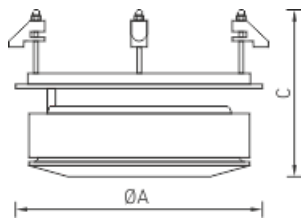

Установка

Встраиваются в подвесные потолки типа Армстронг или в подшивные потолки из гипсокартона.

Конструкция

Корпус из экструдированного алюминия, окрашен порошковой краской. Драйвер расположен отдельно. Оптическая часть поворачивается в пределах 90 градусов от горизонтальной оси и на 355 градусов по вертикали.

Оптическая часть

Тип светодиодов: COB. Гибридная линза с углами рассеивания 10, 24 и 45 град.

Package

Светильник в сборе.

Габаритные характеристики

A	Диаметр	170 мм
C	Высота	106 мм
D	Диаметр (установочный)	170 мм
	Вес	1,8 кг