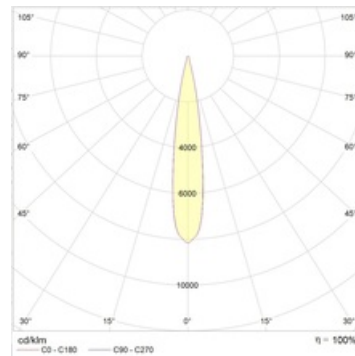

Оптическая часть

Тип светодиодов: COB. Гибридная линза с углами рассеивания 10, 24 и 45 град.

Package

Светильник в сборе.

Габаритные характеристики

A	Диаметр	170 мм
C	Высота	106 мм
D	Диаметр (установочный)	170 мм
	Вес	1,8 кг

Параметры

1	Артикул	1170001210
2	Тип ИС	LED
3	Световой поток	2100 лм
4	Мощность светильника	20 Вт
5	Энергоэффективность	105 лм/Вт
6	Индекс цветопередачи (CRI)	>80
7	Коррелированная цветовая температура (в сфере)	4000 К
8	Коэффициент мощности (cos φ)	> 0,97
9	Переменный/постоянный ток (AC/DC)	Нет
10	Диммирование	-
11	Напряжение питания	230 В
12	Класс защиты от поражения током	II
13	Электромагнитная совместимость (TR TC 020/2011)	Да
14	Климатическое исполнение	УХЛ4
15	Температурный режим	от +5 до +35 С
16	Цвет корпуса	Белый
17	Класс пожароопасности	-
18	Коэффициент пульсации	<5%
19	Степень защиты (IP)	IP20
20	Ударопрочность	IK02/0,2 Дж
21	Класс энергоэффективности	A+
22	Пусковой ток	5 А
23	Время импульса пускового тока	50 мкс
24	Блок аварийного питания	Нет
25	Угол рассеяния	D10
26	Гарантия	36 мес.
27	Время работы в аварийном режиме, ч.	-
28	Световой поток в аварийном режиме	-
29	Цвет свечения	Белый