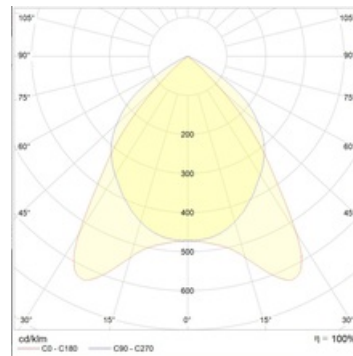

Package

Для установки светильника на опорную поверхность необходимо заказать Комплект крепления X4 (код заказа – 2995000040)

Габаритные характеристики

A	Длина	1215 мм
B	Ширина	290 мм
C	Высота	100 мм
D	Длина (установочная)	950 мм
E	Ширина (установочная)	120 мм
	Вес	4 кг