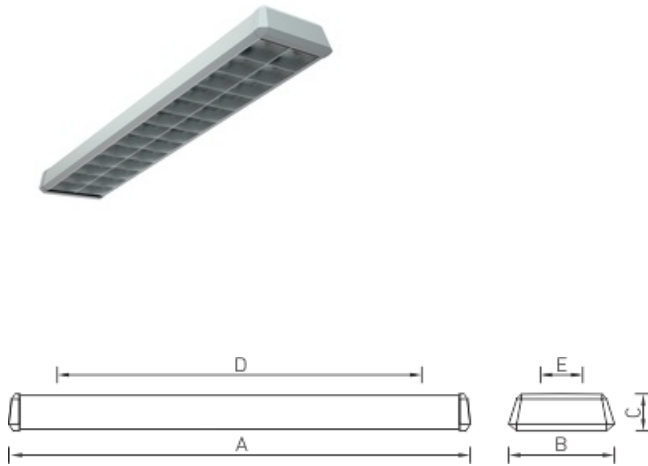

TOP LED 1200 4000K

Светодиодные светильники TOP с зеркальной параболической решеткой

Описание

Накладной светодиодный светильник для учебных и офисных помещений с параболической отражающей решеткой из алюминия Alanod, обеспечивающей оптимальное светораспределение, высокий КПД и показатель UGR. Возможно соединение в линию.

Установка

Крепление на поверхность потолка или установка на тросовых подвесах. Возможен монтаж светильников в линию с помощью соединителя - Connector TOP (2051000110). Для установки светильника необходимо заказать Комплект крепления X4 - 2995000040.

Конструкция

Цельнометаллический корпус из листовой стали, покрытый белой порошковой краской, с торцевыми крышками из полимерного материала. Драйвер установлен в корпусе светильника.

Оптическая часть

Экранирующая параболическая решетка изготовлена из анодированного зеркального или матового алюминия. Устанавливается в корпус скрытыми пружинами.

Package

Для установки светильника на опорную поверхность необходимо заказать Комплект крепления X4 (код заказа – 2995000040)

Габаритные характеристики

A	Длина	1215 мм
B	Ширина	290 мм
C	Высота	100 мм
D	Длина (установочная)	950 мм
E	Ширина (установочная)	120 мм
	Вес	4 кг