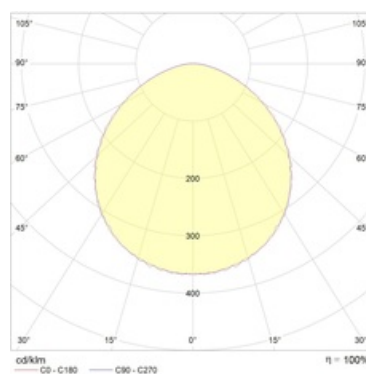

Package

Светильник в сборе. Ключ - шестигранник для установки светильника в комплекте.

Изображение:

Кривая силы света:

Габаритные характеристики:

A	Длина	155 мм
B	Ширина	130 мм
C	Высота	55 мм
D	Длина (установочная)	118 мм
	Вес	0,7 кг