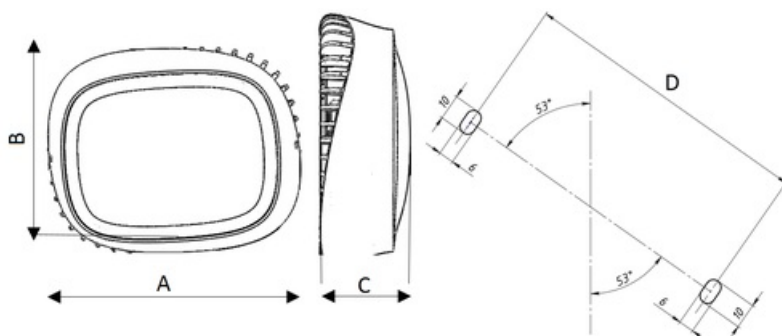

Установка

Крепление на поверхность потолка или стены.

Конструкция

Корпус изготовлен из литого под давлением алюминия.

Оптическая часть

Рассеиватель из опалового (OPL) или прозрачного поликарбоната. Тип светодиодов: SMD.

Package

Светильник в сборе. Ключ - шестигранник для установки светильника в комплекте.

Изображение:

Кривая силы света:

Габаритные характеристики:

A	Длина	155 мм
B	Ширина	130 мм
C	Высота	55 мм
D	Длина (установочная)	118 мм
	Вес	0,7 кг