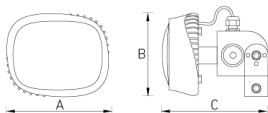

## Габаритные характеристики

A	Длина	155 мм
B	Ширина	130 мм
C	Высота	55 мм
D	Длина (установочная)	66 мм
	Вес	0,7 кг