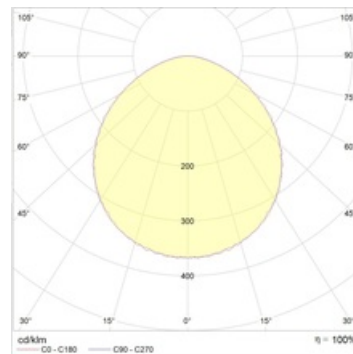

TITAN 16 LED OPL Ex 5000K

Взрывозащищенные светодиодные светильники

Описание

Взрывозащищенные светильники серии TITAN LED Ex предназначены для освещения взрывоопасных зон всех классов помещений и наружных установок предприятий нефтегазовой и нефтехимической отрасли согласно маркировке взрывозащиты.

Установка

Установка на поверхность потолка или стены. Возможно крепление на поворотной стальной скобе.

Конструкция

Светильник состоит из корпуса, изготовленного из литого алюминиевого сплава без примесей меди, в котором смонтированы светодиодный модуль и винтовые клеммные зажимы для подключения питания. Рассеиватель выполнен из поликарбоната.

Оптическая часть

Микропризматический и опаловый рассеиватель из ударопрочного поликарбоната.

Маркировка взрывозащиты

1 Ex e mb II T6 Gb X/ Ex tb IIIC T 80 C Db X

Дополнительная информация

Зоны применения: по газу – 1, 2; по пыли – 21, 22 по ГОСТ Р МЭК 60079.

Package

Кабельный ввод входит в комплект поставки. Транзитная версия комплектуется кабельным вводом и взрывозащищенными заглушками.