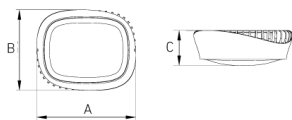

TITAN LED Ex