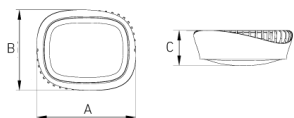

Установка

Установка на поверхность потолка или стены. Возможно крепление на поворотной стальной скобе.

Конструкция

Светильник состоит из корпуса, изготовленного из литого алюминиевого сплава без примесей меди, в котором смонтированы светодиодный модуль и винтовые клеммные зажимы для подключения питания. Рассеиватель выполнен из поликарбоната.

Оптическая часть

Микропризматический и опаловый рассеиватель из ударопрочного поликарбоната.

Маркировка взрывозащиты

1 Ex e mb II T6 Gb X/ Ex tb IIIC T 80 C Db X

Дополнительная информация

Зоны применения: по газу – 1, 2; по пыли – 21, 22 по ГОСТ Р МЭК 60079.

Package

Кабельный ввод входит в комплект поставки. Транзитная версия комплектуется кабельным вводом и взрывозащищенными заглушками.

TITAN LED Ex

TITAN LED Ex JB

Габаритные характеристики

A	Длина	155 мм
B	Ширина	130 мм
C	Высота	160 мм
D	Длина (установочная)	66 мм
	Вес	1,3 кг