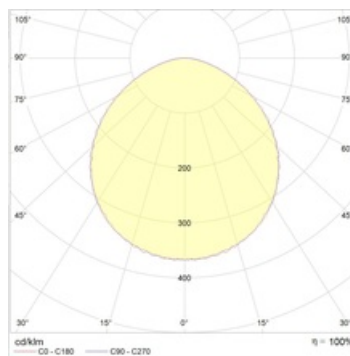

TITAN 16 LED Ex 5000K JB

Взрывозащищенные светодиодные светильники

Описание

Взрывозащищенные светильники серии TITAN LED Ex предназначены для освещения взрывоопасных зон всех классов помещений и наружных установок предприятий нефтегазовой и нефтехимической отрасли согласно маркировке взрывозащиты.

Установка

Установка на поверхность потолка или стены. Возможно крепление на поворотной стальной скобе.

Конструкция

Светильник состоит из корпуса, изготовленного из литого алюминиевого сплава без примесей меди, в котором смонтированы светодиодный модуль и винтовые клеммные зажимы для подключения питания. Рассеиватель выполнен из поликарбоната.

Оптическая часть

Микропризматический и опаловый рассеиватель из ударопрочного поликарбоната.

Маркировка взрывозащиты

1 Ex e mb II T6 Gb X/ Ex tb IIIC T 80 C Db X

Дополнительная информация

Зоны применения: по газу – 1, 2; по пыли – 21, 22 по ГОСТ Р МЭК 60079.

Package

Кабельный ввод входит в комплект поставки. Транзитная версия комплектуется кабельным вводом и взрывозащищенными заглушками.