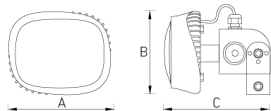

Установка

Установка на поверхность потолка или стены. Возможно крепление на поворотной стальной скобе.

Конструкция

Светильник состоит из корпуса, изготовленного из литого алюминиевого сплава без примесей меди, в котором смонтированы светодиодный модуль и винтовые клеммные зажимы для подключения питания. Рассеиватель выполнен из поликарбоната.

Package

Кабельный ввод входит в комплект поставки. Транзитная версия комплектуется кабельным вводом и взрывозащищенными заглушками.

TITAN LED Ex

TITAN LED Ex JB

Габаритные характеристики

A	Длина	155 мм
B	Ширина	130 мм
C	Высота	160 мм
D	Длина (установочная)	66 мм
	Вес	1,3 кг