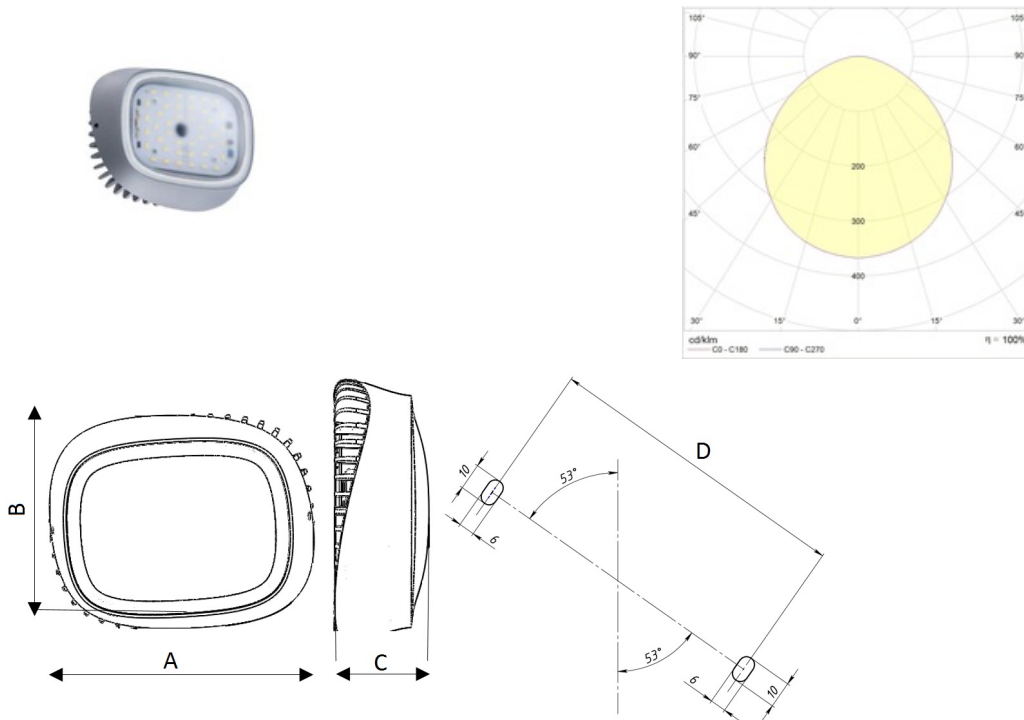

## Установка

Крепление на поверхность потолка или стены.

## Конструкция

Корпус изготовлен из литого под давлением алюминия.

## Оптическая часть

Рассеиватель из опалового (OPL) или прозрачного поликарбоната. Тип светодиодов: SMD.

#### Габаритные характеристики

A	Длина	155 мм
B	Ширина	130 мм
C	Высота	55 мм
D	Длина (установочная)	118 мм
	Вес	0,6 кг