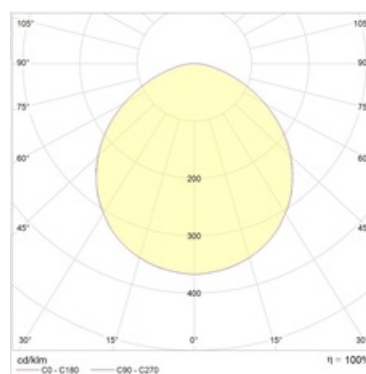

#### Оптическая часть

Рассеиватель из опалового (OPL) или прозрачного поликарбоната. Тип светодиодов: SMD.

#### Кривая силы света: