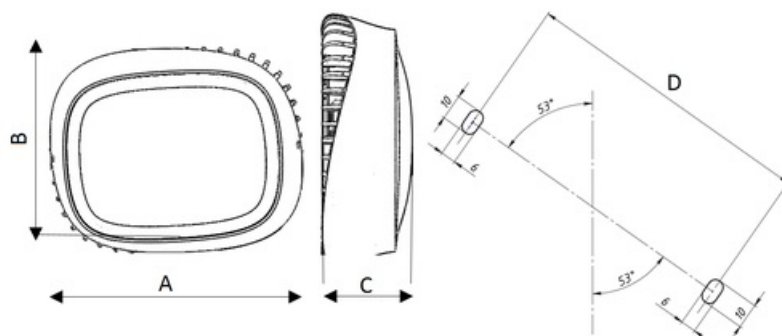

#### Габаритные характеристики:

A	Длина	155 мм
B	Ширина	130 мм
C	Высота	55 мм
D	Длина (установочная)	118 мм
	Вес	0,6 кг