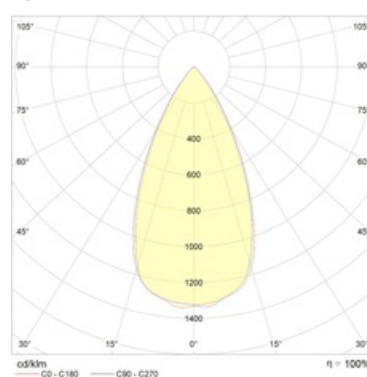

TILE T 33 WH D45 4000K

Трековый светодиодный светильник

Описание

Трековый светодиодный светильник направленного света изготовлен из алюминия, окрашенного матовой краской. Стандартный цвет: WH – белый. В качестве оптического элемента используется линза, стандартный угол – 45 град. Возможны специальные модификации для освещения в супермаркетах со специализированными светодиодами.

Установка

Установка в трэк

Конструкция

Изготовлен из алюминия, окрашенного матовой краской. Оптический элемент - линза или рефлектор.

Оптическая часть

Линза

Package

Светильник в сборе.

Изображение:

Кривая силы света:

Габаритные характеристики:

A	Диаметр	109 мм
C	Высота	249 мм
D	Диаметр (установочный)	125 мм
	Вес	1,3 кг

Параметры

1	Артикул	1445000020
2	Тип ИС	LED
3	Световой поток	3700 лм
4	Мощность светильника	38 Вт
5	Энергоэффективность	97 лм/Вт
6	Индекс цветопередачи (CRI)	>80
7	Коррелированная цветовая температура (в сфере)	4000 К
8	Коэффициент мощности (cos φ)	> 0,90
9	Переменный/постоянный ток (AC/DC)	Нет
10	Диммирование	-
11	Напряжение питания	230 В
12	Класс защиты от поражения током	I
13	Электромагнитная совместимость (TP TC 020/2011)	Да
14	Климатическое исполнение	УХЛ4
15	Температурный режим	от +5 до +35 С
16	Цвет корпуса	Белый
17	Класс пожароопасности	-
18	Коэффициент пульсации	<5%
19	Степень защиты (IP)	IP20
20	Ударпрочность	IK02/0,2 Дж
21	Класс энергоэффективности	A+
22	Блок аварийного питания	Нет
23	Угол обзора	D45
24	Гарантия	36 мес.
25	Время работы в аварийном режиме, ч.	-
26	Световой поток в аварийном режиме	-
27	Цвет свечения	Белый