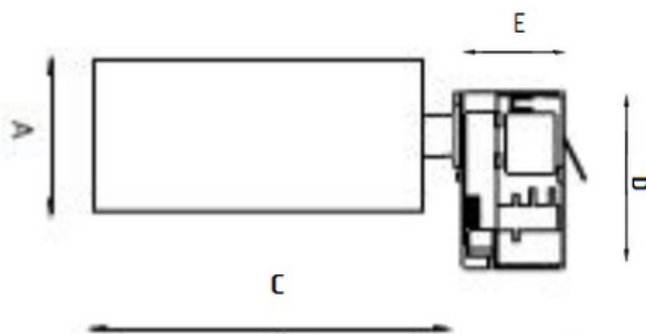

Установка

Установка в трэк

Конструкция

Изготовлен из алюминия, окрашенного матовой краской. Оптический элемент - линза или рефлектор.

Оптическая часть

Линза

Package

Светильник в сборе.

Изображение:

Кривая силы света:

Габаритные характеристики:

A	Диаметр	109 мм
C	Высота	249 мм
D	Диаметр (установочный)	125 мм
	Вес	1,3 кг

Параметры

1	Артикул	1445000020
2	Тип ИС	LED
3	Световой поток	3700 лм
4	Мощность светильника	38 Вт
5	Энергоэффективность	97 лм/Вт
6	Индекс цветопередачи (CRI)	>80
7	Коррелированная цветовая температура (в сфере)	4000 К
8	Коэффициент мощности (cos φ)	> 0,90
9	Переменный/постоянный ток (AC/DC)	Нет
10	Диммирование	-
11	Напряжение питания	230 В
12	Класс защиты от поражения током	I
13	Электромагнитная совместимость (TP TC 020/2011)	Да
14	Климатическое исполнение	УХЛ4
15	Температурный режим	от +5 до +35 С
16	Цвет корпуса	Белый
17	Класс пожароопасности	-
18	Коэффициент пульсации	<5%
19	Степень защиты (IP)	IP20
20	Ударпрочность	IK02/0,2 Дж
21	Класс энергоэффективности	A+
22	Блок аварийного питания	Нет
23	Угол обзора	D45
24	Гарантия	36 мес.
25	Время работы в аварийном режиме, ч.	-
26	Световой поток в аварийном режиме	-
27	Цвет свечения	Белый