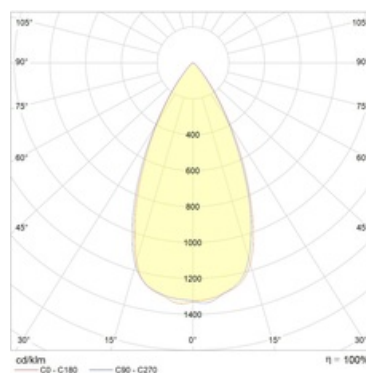

#### Оптическая часть

Линза

#### Кривая силы света:

#### Габаритные характеристики:

A	Диаметр	109 мм
C	Высота	249 мм
D	Диаметр (установочный)	125 мм
	Вес	1,3 кг