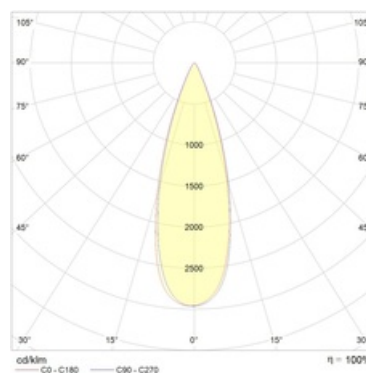

TILE T 33 WH D30 4000K

Трековый светодиодный светильник

Описание

Трековый светодиодный светильник направленного света изготовлен из алюминия, окрашенного матовой краской. Стандартный цвет: WH – белый. В качестве оптического элемента используется линза, стандартный угол – 45 град. Возможны специальные модификации для освещения в супермаркетах со специализированными светодиодами.

Установка

Установка в трэк

Конструкция

Изготовлен из алюминия, окрашенного матовой краской. Оптический элемент - линза или рефлектор.

Оптическая часть

Линза

Package

Светильник в сборе.

Изображение:

Кривая силы света:

Габаритные характеристики:

A	Диаметр	109 мм
C	Высота	249 мм
D	Диаметр (установочный)	125 мм
	Вес	1,3 кг

Параметры

1	Артикул	1445000030
2	Тип ИС	LED
3	Световой поток	3700 лм
4	Мощность светильника	38 Вт
5	Энергоэффективность	97 лм/Вт
6	Индекс цветопередачи (CRI)	>80
7	Коррелированная цветовая температура (в сфере)	4000 К
8	Коэффициент мощности (cos φ)	> 0,90
9	Переменный/постоянный ток (AC/DC)	Нет
10	Диммирование	-
11	Напряжение питания	230 В
12	Класс защиты от поражения током	I
13	Электромагнитная совместимость (TP TC 020/2011)	Да
14	Климатическое исполнение	УХЛ4
15	Температурный режим	от +5 до +35 С
16	Цвет корпуса	Белый
17	Класс пожароопасности	-
18	Коэффициент пульсации	<5%
19	Степень защиты (IP)	IP20
20	Ударпрочность	IK02/0,2 Дж
21	Класс энергоэффективности	A+
22	Блок аварийного питания	Нет
23	Угол обзора	D30
24	Гарантия	36 мес.
25	Время работы в аварийном режиме, ч.	-
26	Световой поток в аварийном режиме	-
27	Цвет свечения	Белый