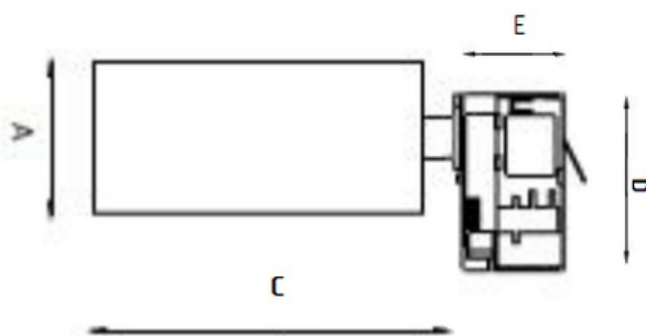

Установка

Установка в трэк

Конструкция

Изготовлен из алюминия, окрашенного матовой краской. Оптический элемент - линза или рефлектор.

Оптическая часть

Линза

Package

Светильник в сборе.

Изображение:

Кривая силы света:

Габаритные характеристики:

A	Диаметр	109 мм
C	Высота	249 мм
D	Диаметр (установочный)	125 мм
	Вес	1,3 кг

Параметры

1	Артикул	1445000030
2	Тип ИС	LED
3	Световой поток	3700 лм
4	Мощность светильника	38 Вт
5	Энергоэффективность	97 лм/Вт
6	Индекс цветопередачи (CRI)	>80
7	Коррелированная цветовая температура (в сфере)	4000 К
8	Коэффициент мощности (cos φ)	> 0,90
9	Переменный/постоянный ток (AC/DC)	Нет
10	Диммирование	-
11	Напряжение питания	230 В
12	Класс защиты от поражения током	I
13	Электромагнитная совместимость (TP TC 020/2011)	Да
14	Климатическое исполнение	УХЛ4
15	Температурный режим	от +5 до +35 С
16	Цвет корпуса	Белый
17	Класс пожароопасности	-
18	Коэффициент пульсации	<5%
19	Степень защиты (IP)	IP20
20	Ударпрочность	IK02/0,2 Дж
21	Класс энергоэффективности	A+
22	Блок аварийного питания	Нет
23	Угол обзора	D30
24	Гарантия	36 мес.
25	Время работы в аварийном режиме, ч.	-
26	Световой поток в аварийном режиме	-
27	Цвет свечения	Белый