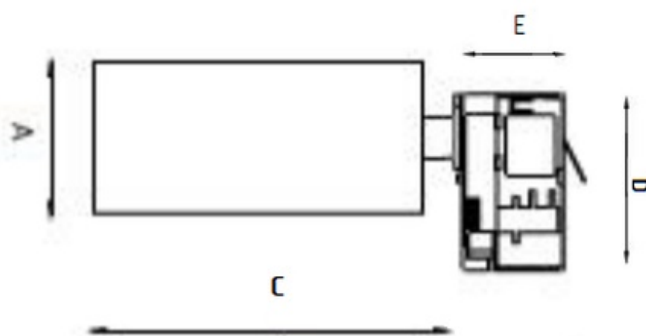

#### Оптическая часть

Линза

#### Габаритные характеристики:

A	Диаметр	109 мм
C	Высота	249 мм
D	Диаметр (установочный)	125 мм
	Вес	1,3 кг