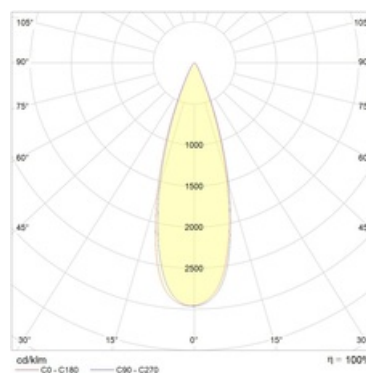

#### Оптическая часть

Линза

#### Кривая силы света:

#### Габаритные характеристики:

A	Диаметр	109 мм
C	Высота	249 мм
D	Диаметр (установочный)	125 мм
	Вес	1,3 кг