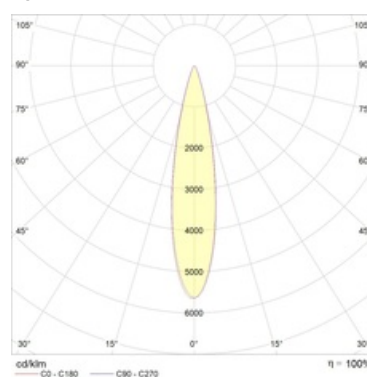

TILE T 33 WH D15 3000K

Трековый светодиодный светильник

Описание

Трековый светодиодный светильник направленного света изготовлен из алюминия, окрашенного матовой краской. Стандартный цвет: WH – белый. В качестве оптического элемента используется линза, стандартный угол – 45 град. Возможны специальные модификации для освещения в супермаркетах со специализированными светодиодами.

Установка

Установка в трэк

Конструкция

Изготовлен из алюминия, окрашенного матовой краской. Оптический элемент - линза или рефлектор.

Оптическая часть

Линза

Package

Светильник в сборе.

Изображение:

Кривая силы света:

Габаритные характеристики:

A	Диаметр	109 мм
C	Высота	249 мм
D	Диаметр (установочный)	125 мм
	Вес	1,3 кг

Параметры

1	Артикул	1445000050
2	Тип ИС	LED
3	Световой поток	3400 лм
4	Мощность светильника	38 Вт
5	Энергоэффективность	89 лм/Вт
6	Индекс цветопередачи (CRI)	>80
7	Коррелированная цветовая температура (в сфере)	3000 К
8	Коэффициент мощности (cos φ)	> 0,90
9	Переменный/постоянный ток (AC/DC)	Нет
10	Диммирование	-
11	Напряжение питания	230 В
12	Класс защиты от поражения током	I
13	Электромагнитная совместимость (TP TC 020/2011)	Да
14	Климатическое исполнение	УХЛ4
15	Температурный режим	от +5 до +35 С
16	Цвет корпуса	Белый
17	Класс пожароопасности	-
18	Коэффициент пульсации	<5%
19	Степень защиты (IP)	IP20
20	Ударпрочность	IK02/0,2 Дж
21	Класс энергоэффективности	A+
22	Блок аварийного питания	Нет
23	Угол обзора	D15
24	Гарантия	36 мес.
25	Время работы в аварийном режиме, ч.	-
26	Световой поток в аварийном режиме	-
27	Цвет свечения	Белый