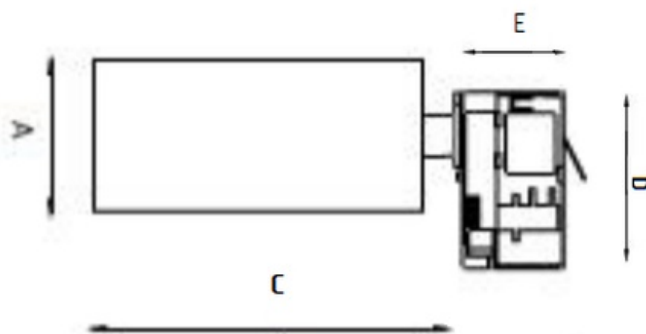

Установка

Установка в трэк

Конструкция

Изготовлен из алюминия, окрашенного матовой краской. Оптический элемент - линза или рефлектор.

Оптическая часть

Линза

Package

Светильник в сборе.

Изображение:

Кривая силы света:

Габаритные характеристики:

A	Диаметр	109 мм
C	Высота	249 мм
D	Диаметр (установочный)	125 мм
	Вес	1,3 кг

Параметры

1	Артикул	1445000050
2	Тип ИС	LED
3	Световой поток	3400 лм
4	Мощность светильника	38 Вт
5	Энергоэффективность	89 лм/Вт
6	Индекс цветопередачи (CRI)	>80
7	Коррелированная цветовая температура (в сфере)	3000 К
8	Коэффициент мощности (cos φ)	> 0,90
9	Переменный/постоянный ток (AC/DC)	Нет
10	Диммирование	-
11	Напряжение питания	230 В
12	Класс защиты от поражения током	I
13	Электромагнитная совместимость (TP TC 020/2011)	Да
14	Климатическое исполнение	УХЛ4
15	Температурный режим	от +5 до +35 С
16	Цвет корпуса	Белый
17	Класс пожароопасности	-
18	Коэффициент пульсации	<5%
19	Степень защиты (IP)	IP20
20	Ударпрочность	IK02/0,2 Дж
21	Класс энергоэффективности	A+
22	Блок аварийного питания	Нет
23	Угол обзора	D15
24	Гарантия	36 мес.
25	Время работы в аварийном режиме, ч.	-
26	Световой поток в аварийном режиме	-
27	Цвет свечения	Белый