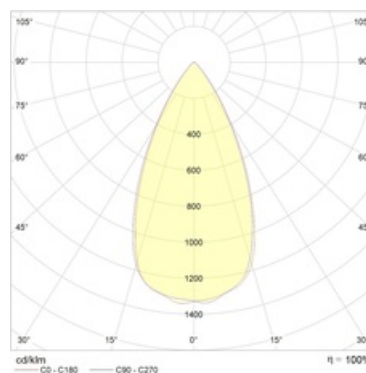

TILE T 33 BL D45 4000K

Трековый светодиодный светильник

Описание

Трековый светодиодный светильник направленного света изготовлен из алюминия, окрашенного матовой краской. Стандартный цвет: WH – белый. В качестве оптического элемента используется линза, стандартный угол – 45 град. Возможны специальные модификации для освещения в супермаркетах со специализированными светодиодами.

Установка

Установка в трэк

Конструкция

Изготовлен из алюминия, окрашенного матовой краской. Оптический элемент - линза или рефлектор.

Оптическая часть

Линза

Package

Светильник в сборе.

Изображение:

Кривая силы света:

Габаритные характеристики:

A	Диаметр	109 мм
C	Высота	249 мм
D	Диаметр (установочный)	125 мм
	Вес	1,3 кг

Параметры

1	Артикул	1445000310
2	Тип ИС	LED
3	Световой поток	3700 лм
4	Мощность светильника	38 Вт
5	Энергоэффективность	97 лм/Вт
6	Индекс цветопередачи (CRI)	>80
7	Коррелированная цветовая температура (в сфере)	4000 К
8	Коэффициент мощности (cos φ)	> 0,90
9	Переменный/постоянный ток (AC/DC)	Нет
10	Диммирование	-
11	Напряжение питания	230 В
12	Класс защиты от поражения током	I
13	Электромагнитная совместимость (TP TC 020/2011)	Да
14	Климатическое исполнение	УХЛ4
15	Температурный режим	от +5 до +35 С
16	Цвет корпуса	Черный
17	Класс пожароопасности	-
18	Коэффициент пульсации	<5%
19	Степень защиты (IP)	IP20
20	Ударпрочность	IK02/0,2 Дж
21	Класс энергоэффективности	A+
22	Блок аварийного питания	Нет
23	Угол обзора	D45
24	Гарантия	36 мес.
25	Время работы в аварийном режиме, ч.	-
26	Световой поток в аварийном режиме	-
27	Цвет свечения	Белый