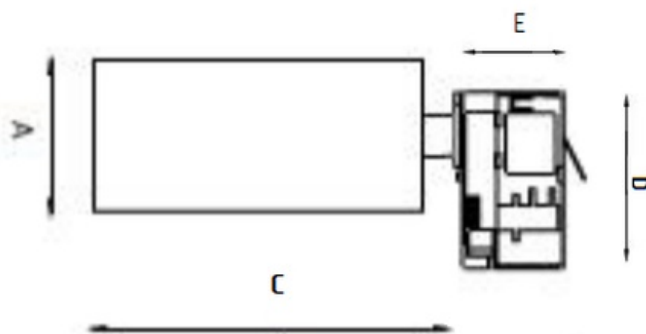

Установка

Установка в трэк

Конструкция

Изготовлен из алюминия, окрашенного матовой краской. Оптический элемент - линза или рефлектор.

Оптическая часть

Линза

Package

Светильник в сборе.

Изображение:

Кривая силы света:

Габаритные характеристики:

A	Диаметр	109 мм
C	Высота	249 мм
D	Диаметр (установочный)	125 мм
	Вес	1,3 кг

Параметры

1	Артикул	1445000310
2	Тип ИС	LED
3	Световой поток	3700 лм
4	Мощность светильника	38 Вт
5	Энергоэффективность	97 лм/Вт
6	Индекс цветопередачи (CRI)	>80
7	Коррелированная цветовая температура (в сфере)	4000 К
8	Коэффициент мощности (cos φ)	> 0,90
9	Переменный/постоянный ток (AC/DC)	Нет
10	Диммирование	-
11	Напряжение питания	230 В
12	Класс защиты от поражения током	I
13	Электромагнитная совместимость (TP TC 020/2011)	Да
14	Климатическое исполнение	УХЛ4
15	Температурный режим	от +5 до +35 С
16	Цвет корпуса	Черный
17	Класс пожароопасности	-
18	Коэффициент пульсации	<5%
19	Степень защиты (IP)	IP20
20	Ударпрочность	IK02/0,2 Дж
21	Класс энергоэффективности	A+
22	Блок аварийного питания	Нет
23	Угол обзора	D45
24	Гарантия	36 мес.
25	Время работы в аварийном режиме, ч.	-
26	Световой поток в аварийном режиме	-
27	Цвет свечения	Белый