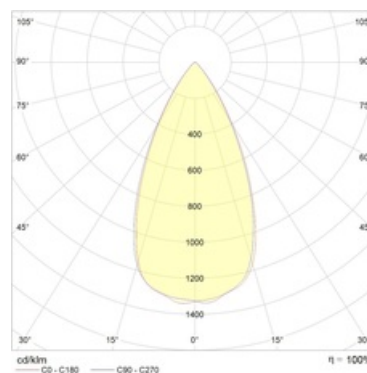

#### Оптическая часть

Линза

#### Кривая силы света:

#### Габаритные характеристики:

A	Диаметр	109 мм
C	Высота	249 мм
D	Диаметр (установочный)	125 мм
	Вес	1,3 кг