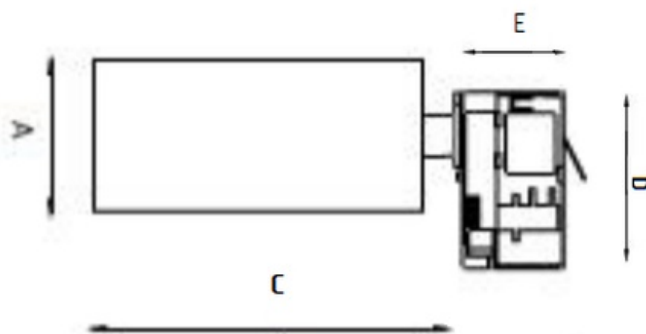

#### Оптическая часть

Линза

#### Габаритные характеристики:

A	Диаметр	109 мм
C	Высота	249 мм
D	Диаметр (установочный)	125 мм
	Вес	1,3 кг