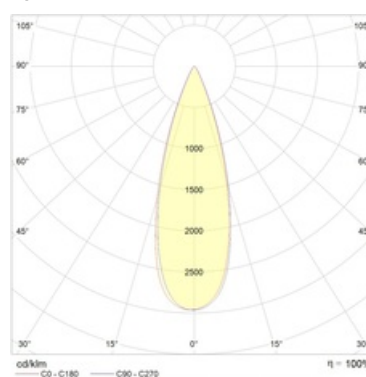

TILE T 33 BL D30 4000K

Трековый светодиодный светильник

Описание

Трековый светодиодный светильник направленного света изготовлен из алюминия, окрашенного матовой краской. Стандартный цвет: WH – белый. В качестве оптического элемента используется линза, стандартный угол – 45 град. Возможны специальные модификации для освещения в супермаркетах со специализированными светодиодами.

Установка

Установка в трэк

Конструкция

Изготовлен из алюминия, окрашенного матовой краской. Оптический элемент - линза или рефлектор.

Оптическая часть

Линза

Package

Светильник в сборе.

Изображение:

Кривая силы света:

Габаритные характеристики:

A	Диаметр	109 мм
C	Высота	249 мм
E	Ширина (установочная)	125 мм
	Вес	1,3 кг

Параметры

1	Артикул	1445000210
2	Тип ИС	LED
3	Световой поток	3400 лм
4	Мощность светильника	38 Вт
5	Энергоэффективность	89 лм/Вт
6	Индекс цветопередачи (CRI)	>80
7	Коррелированная цветовая температура (в сфере)	4000 К
8	Коэффициент мощности (cos φ)	> 0,90
9	Переменный/постоянный ток (AC/DC)	Нет
10	Диммирование	-
11	Напряжение питания	230 В
12	Класс защиты от поражения током	I
13	Электромагнитная совместимость (TP TC 020/2011)	Да
14	Климатическое исполнение	УХЛ4
15	Температурный режим	от +5 до +35 С
16	Цвет корпуса	Черный
17	Класс пожароопасности	-
18	Коэффициент пульсации	<5%
19	Степень защиты (IP)	IP20
20	Ударпрочность	IK02/0,2 Дж
21	Класс энергоэффективности	A+
22	Блок аварийного питания	Нет
23	Угол обзора	D30
24	Гарантия	36 мес.
25	Время работы в аварийном режиме, ч.	-
26	Световой поток в аварийном режиме	-
27	Цвет свечения	Белый