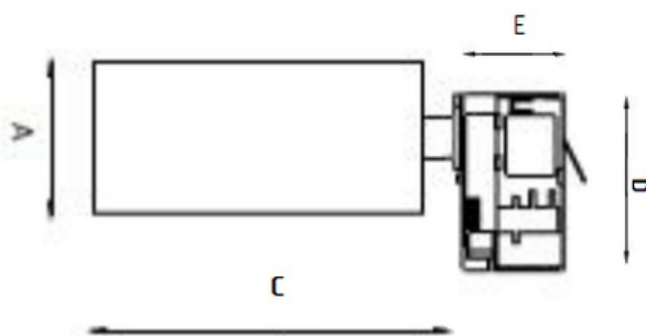

Установка

Установка в трэк

Конструкция

Изготовлен из алюминия, окрашенного матовой краской. Оптический элемент - линза или рефлектор.

Оптическая часть

Линза

Package

Светильник в сборе.

Изображение:

Кривая силы света:

Габаритные характеристики:

A	Диаметр	109 мм
C	Высота	249 мм
E	Ширина (установочная)	125 мм
	Вес	1,3 кг

Параметры

1	Артикул	1445000210
2	Тип ИС	LED
3	Световой поток	3400 лм
4	Мощность светильника	38 Вт
5	Энергоэффективность	89 лм/Вт
6	Индекс цветопередачи (CRI)	>80
7	Коррелированная цветовая температура (в сфере)	4000 К
8	Коэффициент мощности (cos φ)	> 0,90
9	Переменный/постоянный ток (AC/DC)	Нет
10	Диммирование	-
11	Напряжение питания	230 В
12	Класс защиты от поражения током	I
13	Электромагнитная совместимость (TP TC 020/2011)	Да
14	Климатическое исполнение	УХЛ4
15	Температурный режим	от +5 до +35 С
16	Цвет корпуса	Черный
17	Класс пожароопасности	-
18	Коэффициент пульсации	<5%
19	Степень защиты (IP)	IP20
20	Ударпрочность	IK02/0,2 Дж
21	Класс энергоэффективности	A+
22	Блок аварийного питания	Нет
23	Угол обзора	D30
24	Гарантия	36 мес.
25	Время работы в аварийном режиме, ч.	-
26	Световой поток в аварийном режиме	-
27	Цвет свечения	Белый