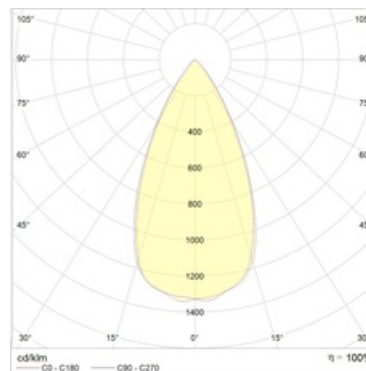

TILE T 18 WH D45 4000K

Трековый светодиодный светильник

Описание

Трековый светодиодный светильник направленного света изготовлен из алюминия, окрашенного матовой краской. Стандартный цвет: WH – белый. В качестве оптического элемента используется линза, стандартный угол – 45 град. Возможны специальные модификации для освещения в супермаркетах со специализированными светодиодами.

Установка

Установка в трэк

Конструкция

Изготовлен из алюминия, окрашенного матовой краской. Оптический элемент - линза или рефлектор.

Оптическая часть

Линза

Раскаге

Светильник в сборе.

Изображение:

Кривая силы света:

Габаритные характеристики:

A	Диаметр	86 мм
C	Высота	210 мм
D	Длина (установочная)	125 мм
	Вес	1,4 кг

Параметры

1	Артикул	1445000080
2	Тип ИС	LED
3	Световой поток	1900 лм
4	Мощность светильника	20 Вт
5	Энергоэффективность	95 лм/Вт
6	Индекс цветопередачи (CRI)	>80
7	Коррелированная цветовая температура (в сфере)	4000 К
8	Коэффициент мощности (cos φ)	> 0,90
9	Переменный/постоянный ток (AC/DC)	Нет
10	Диммирование	-
11	Напряжение питания	230 В
12	Класс защиты от поражения током	I
13	Электромагнитная совместимость (TP TC 020/2011)	Да
14	Климатическое исполнение	УХЛ4
15	Температурный режим	от +5 до +35 С
16	Цвет корпуса	Белый
17	Класс пожароопасности	-
18	Коэффициент пульсации	<5%
19	Степень защиты (IP)	IP20
20	Ударпрочность	IK02/0,2 Дж
21	Класс энергоэффективности	A+
22	Блок аварийного питания	Нет
23	Угол обзора	D45
24	Гарантия	36 мес.
25	Время работы в аварийном режиме, ч.	-
26	Световой поток в аварийном режиме	-
27	Цвет свечения	Белый