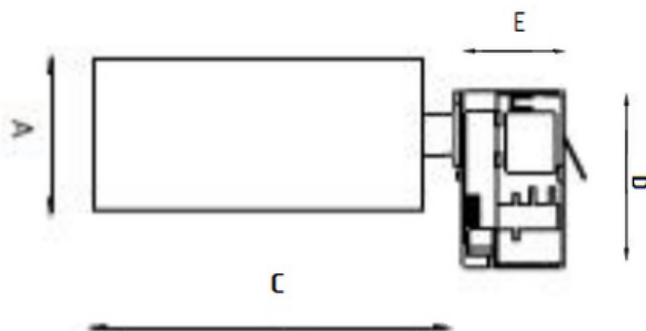

Установка

Установка в трэк

Конструкция

Изготовлен из алюминия, окрашенного матовой краской. Оптический элемент - линза или рефлектор.

Оптическая часть

Линза

Раскаге

Светильник в сборе.

Изображение:

Кривая силы света:

Габаритные характеристики:

A	Диаметр	86 мм
C	Высота	210 мм
D	Длина (установочная)	125 мм
	Вес	1,4 кг

Параметры

1	Артикул	1445000080
2	Тип ИС	LED
3	Световой поток	1900 лм
4	Мощность светильника	20 Вт
5	Энергоэффективность	95 лм/Вт
6	Индекс цветопередачи (CRI)	>80
7	Коррелированная цветовая температура (в сфере)	4000 К
8	Коэффициент мощности (cos φ)	> 0,90
9	Переменный/постоянный ток (AC/DC)	Нет
10	Диммирование	-
11	Напряжение питания	230 В
12	Класс защиты от поражения током	I
13	Электромагнитная совместимость (TP TC 020/2011)	Да
14	Климатическое исполнение	УХЛ4
15	Температурный режим	от +5 до +35 С
16	Цвет корпуса	Белый
17	Класс пожароопасности	-
18	Коэффициент пульсации	<5%
19	Степень защиты (IP)	IP20
20	Ударпрочность	IK02/0,2 Дж
21	Класс энергоэффективности	A+
22	Блок аварийного питания	Нет
23	Угол обзора	D45
24	Гарантия	36 мес.
25	Время работы в аварийном режиме, ч.	-
26	Световой поток в аварийном режиме	-
27	Цвет свечения	Белый