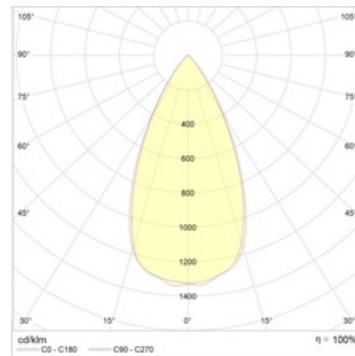

### Оптическая часть

Линза

#### Габаритные характеристики

A	Диаметр	86 мм
C	Высота	210 мм
D	Длина (установочная)	125 мм
	Вес	1,4 кг