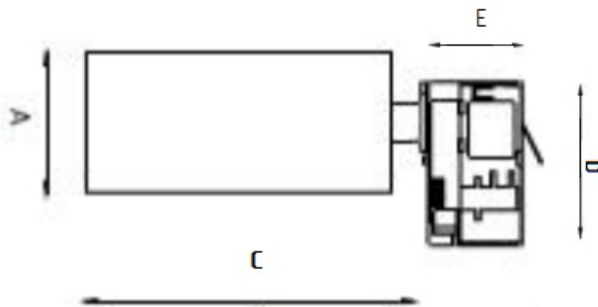

### Оптическая часть

Линза

#### Габаритные характеристики

A	Диаметр	86 мм
C	Высота	210 мм
D	Длина (установочная)	125 мм
	Вес	1,4 кг