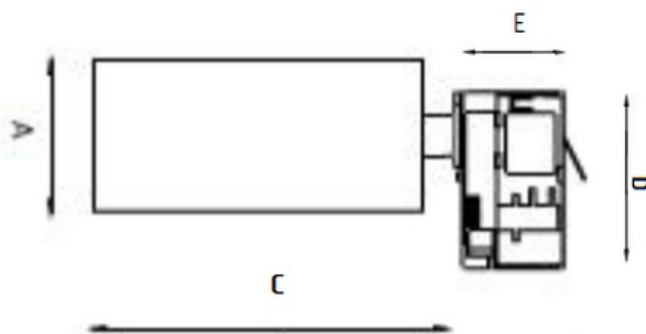

#### Оптическая часть

Линза

#### Габаритные характеристики:

A	Диаметр	86 мм
C	Высота	210 мм
D	Длина (установочная)	125 мм
	Вес	1,4 кг