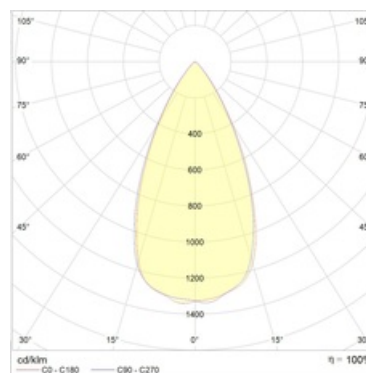

#### Оптическая часть

Линза

#### Кривая силы света:

#### Габаритные характеристики:

A	Диаметр	86 мм
C	Высота	210 мм
D	Длина (установочная)	125 мм
	Вес	1,4 кг