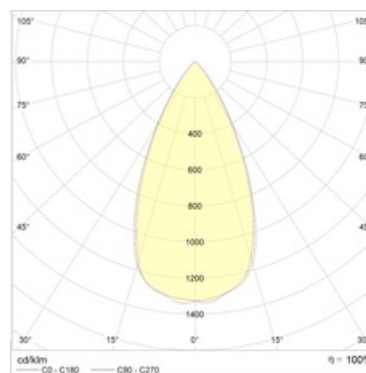

TILE T 18 BL D45 3000K

Трековый светодиодный светильник

Описание

Трековый светодиодный светильник направленного света изготовлен из алюминия, окрашенного матовой краской. Стандартный цвет: WH – белый. В качестве оптического элемента используется линза, стандартный угол – 45 град. Возможны специальные модификации для освещения в супермаркетах со специализированными светодиодами.

Установка

Установка в трэк

Конструкция

Изготовлен из алюминия, окрашенного матовой краской. Оптический элемент - линза или рефлектор.

Оптическая часть

Линза

Package

Светильник в сборе.

Изображение:

Кривая силы света:

Габаритные характеристики:

A	Диаметр	86 мм
C	Высота	210 мм
D	Длина (установочная)	125 мм
	Вес	1,4 кг

Параметры

1	Артикул	1445000150
2	Тип ИС	LED
3	Световой поток	1900 лм
4	Мощность светильника	20 Вт
5	Энергоэффективность	95 лм/Вт
6	Индекс цветопередачи (CRI)	>80
7	Коррелированная цветовая температура (в сфере)	3000 К
8	Коэффициент мощности (cos φ)	> 0,90
9	Переменный/постоянный ток (AC/DC)	Нет
10	Диммирование	-
11	Напряжение питания	230 В
12	Класс защиты от поражения током	I
13	Электромагнитная совместимость (TP TC 020/2011)	Да
14	Климатическое исполнение	УХЛ4
15	Температурный режим	от +5 до +35 С
16	Цвет корпуса	Черный
17	Класс пожароопасности	-
18	Коэффициент пульсации	<5%
19	Степень защиты (IP)	IP20
20	Ударпрочность	IK02/0,2 Дж
21	Класс энергоэффективности	A+
22	Блок аварийного питания	Нет
23	Угол обзора	D45
24	Гарантия	36 мес.
25	Время работы в аварийном режиме, ч.	-
26	Световой поток в аварийном режиме	-
27	Цвет свечения	Белый