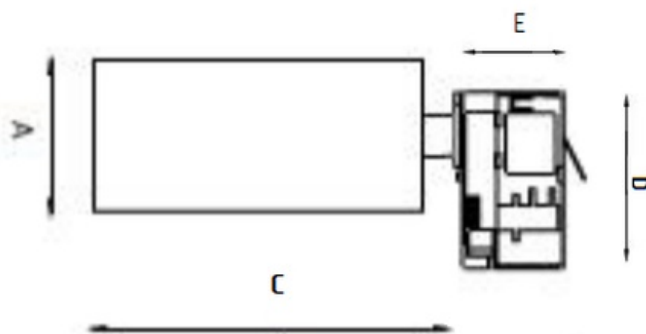

Установка

Установка в трэк

Конструкция

Изготовлен из алюминия, окрашенного матовой краской. Оптический элемент - линза или рефлектор.

Оптическая часть

Линза

Package

Светильник в сборе.

Изображение:

Кривая силы света:

Габаритные характеристики:

A	Диаметр	86 мм
C	Высота	210 мм
D	Длина (установочная)	125 мм
	Вес	1,4 кг

Параметры

1	Артикул	1445000150
2	Тип ИС	LED
3	Световой поток	1900 лм
4	Мощность светильника	20 Вт
5	Энергоэффективность	95 лм/Вт
6	Индекс цветопередачи (CRI)	>80
7	Коррелированная цветовая температура (в сфере)	3000 К
8	Коэффициент мощности (cos φ)	> 0,90
9	Переменный/постоянный ток (AC/DC)	Нет
10	Диммирование	-
11	Напряжение питания	230 В
12	Класс защиты от поражения током	I
13	Электромагнитная совместимость (TP TC 020/2011)	Да
14	Климатическое исполнение	УХЛ4
15	Температурный режим	от +5 до +35 С
16	Цвет корпуса	Черный
17	Класс пожароопасности	-
18	Коэффициент пульсации	<5%
19	Степень защиты (IP)	IP20
20	Ударпрочность	IK02/0,2 Дж
21	Класс энергоэффективности	A+
22	Блок аварийного питания	Нет
23	Угол обзора	D45
24	Гарантия	36 мес.
25	Время работы в аварийном режиме, ч.	-
26	Световой поток в аварийном режиме	-
27	Цвет свечения	Белый