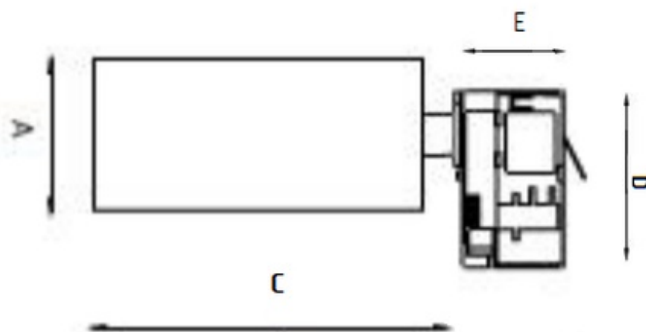

Установка

Установка в трэк

Конструкция

Изготовлен из алюминия, окрашенного матовой краской. Оптический элемент - линза или рефлектор.

Оптическая часть

Линза

Package

Светильник в сборе.

Изображение:

Кривая силы света:

Габаритные характеристики:

A	Диаметр	60 мм
C	Высота	197 мм
D	Диаметр (установочный)	86 мм
	Вес	0,3 кг

Параметры

1	Артикул	1445000090
2	Тип ИС	LED
3	Световой поток	700 лм
4	Мощность светильника	14 Вт
5	Энергоэффективность	50 лм/Вт
6	Индекс цветопередачи (CRI)	>80
7	Коррелированная цветовая температура (в сфере)	4000 К
8	Коэффициент мощности (cos φ)	> 0,90
9	Переменный/постоянный ток (AC/DC)	Нет
10	Диммирование	-
11	Напряжение питания	230 В
12	Класс защиты от поражения током	I
13	Электромагнитная совместимость (TP TC 020/2011)	Да
14	Климатическое исполнение	УХЛ4
15	Температурный режим	от +5 до +35 С
16	Цвет корпуса	Белый
17	Класс пожароопасности	-
18	Коэффициент пульсации	<5%
19	Степень защиты (IP)	IP20
20	Ударпрочность	IK02/0,2 Дж
21	Класс энергоэффективности	B
22	Блок аварийного питания	Нет
23	Угол обзора	D45
24	Гарантия	36 мес.
25	Время работы в аварийном режиме, ч.	-
26	Световой поток в аварийном режиме	-
27	Цвет свечения	Белый