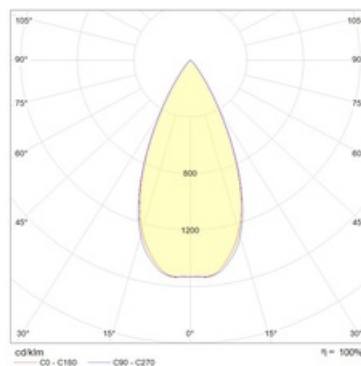

TILE T 09 WH D45 4000K

Трековый светодиодный светильник

Описание

Трековый светодиодный светильник направленного света изготовлен из алюминия, окрашенного матовой краской. Стандартный цвет: WH – белый. В качестве оптического элемента используется линза, стандартный угол – 45 град. Возможны специальные модификации для освещения в супермаркетах со специализированными светодиодами.

Установка

Установка в трэк

Конструкция

Изготовлен из алюминия, окрашенного матовой краской. Оптический элемент - линза или рефлектор.

Оптическая часть

Линза

Package

Светильник в сборе.

Изображение:

Кривая силы света:

Габаритные характеристики:

A	Диаметр	60 мм
C	Высота	197 мм
D	Диаметр (установочный)	86 мм
	Вес	0,3 кг

Параметры

1	Артикул	1445000090
2	Тип ИС	LED
3	Световой поток	700 лм
4	Мощность светильника	14 Вт
5	Энергоэффективность	50 лм/Вт
6	Индекс цветопередачи (CRI)	>80
7	Коррелированная цветовая температура (в сфере)	4000 К
8	Коэффициент мощности (cos φ)	> 0,90
9	Переменный/постоянный ток (AC/DC)	Нет
10	Диммирование	-
11	Напряжение питания	230 В
12	Класс защиты от поражения током	I
13	Электромагнитная совместимость (TP TC 020/2011)	Да
14	Климатическое исполнение	УХЛ4
15	Температурный режим	от +5 до +35 С
16	Цвет корпуса	Белый
17	Класс пожароопасности	-
18	Коэффициент пульсации	<5%
19	Степень защиты (IP)	IP20
20	Ударпрочность	IK02/0,2 Дж
21	Класс энергоэффективности	B
22	Блок аварийного питания	Нет
23	Угол обзора	D45
24	Гарантия	36 мес.
25	Время работы в аварийном режиме, ч.	-
26	Световой поток в аварийном режиме	-
27	Цвет свечения	Белый