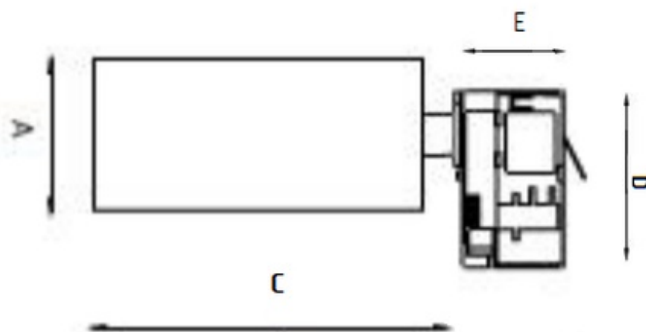

Установка

Установка в трэк

Конструкция

Изготовлен из алюминия, окрашенного матовой краской. Оптический элемент - линза или рефлектор.

Оптическая часть

Линза

Package

Светильник в сборе.

Изображение:

Кривая силы света:

Габаритные характеристики:

A	Диаметр	60 мм
C	Высота	197 мм
D	Диаметр (установочный)	86 мм
	Вес	0,3 кг

Параметры

1	Артикул	1445000100
2	Тип ИС	LED
3	Световой поток	700 лм
4	Мощность светильника	14 Вт
5	Энергоэффективность	50 лм/Вт
6	Индекс цветопередачи (CRI)	>80
7	Коррелированная цветовая температура (в сфере)	3000 К
8	Коэффициент мощности (cos φ)	> 0,90
9	Переменный/постоянный ток (AC/DC)	Нет
10	Диммирование	-
11	Напряжение питания	230 В
12	Класс защиты от поражения током	I
13	Электромагнитная совместимость (TP TC 020/2011)	Да
14	Климатическое исполнение	УХЛ4
15	Температурный режим	от +5 до +35 С
16	Цвет корпуса	Белый
17	Класс пожароопасности	-
18	Коэффициент пульсации	<5%
19	Степень защиты (IP)	IP20
20	Ударпрочность	IK02/0,2 Дж
21	Класс энергоэффективности	B
22	Блок аварийного питания	Нет
23	Угол обзора	D45
24	Гарантия	36 мес.
25	Время работы в аварийном режиме, ч.	-
26	Световой поток в аварийном режиме	-
27	Цвет свечения	Белый