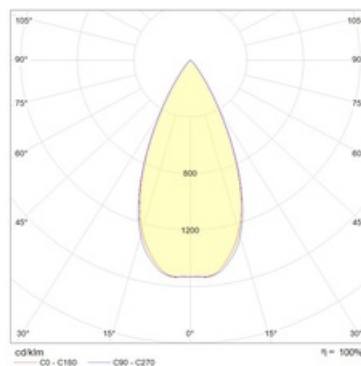

TILE T 09 WH D45 3000K

Трековый светодиодный светильник

Описание

Трековый светодиодный светильник направленного света изготовлен из алюминия, окрашенного матовой краской. Стандартный цвет: WH – белый. В качестве оптического элемента используется линза, стандартный угол – 45 град. Возможны специальные модификации для освещения в супермаркетах со специализированными светодиодами.

Установка

Установка в трэк

Конструкция

Изготовлен из алюминия, окрашенного матовой краской. Оптический элемент - линза или рефлектор.

Оптическая часть

Линза

Package

Светильник в сборе.

Изображение:

Кривая силы света:

Габаритные характеристики:

A	Диаметр	60 мм
C	Высота	197 мм
D	Диаметр (установочный)	86 мм
	Вес	0,3 кг

Параметры

1	Артикул	1445000100
2	Тип ИС	LED
3	Световой поток	700 лм
4	Мощность светильника	14 Вт
5	Энергоэффективность	50 лм/Вт
6	Индекс цветопередачи (CRI)	>80
7	Коррелированная цветовая температура (в сфере)	3000 К
8	Коэффициент мощности (cos φ)	> 0,90
9	Переменный/постоянный ток (AC/DC)	Нет
10	Диммирование	-
11	Напряжение питания	230 В
12	Класс защиты от поражения током	I
13	Электромагнитная совместимость (TP TC 020/2011)	Да
14	Климатическое исполнение	УХЛ4
15	Температурный режим	от +5 до +35 С
16	Цвет корпуса	Белый
17	Класс пожароопасности	-
18	Коэффициент пульсации	<5%
19	Степень защиты (IP)	IP20
20	Ударпрочность	IK02/0,2 Дж
21	Класс энергоэффективности	B
22	Блок аварийного питания	Нет
23	Угол обзора	D45
24	Гарантия	36 мес.
25	Время работы в аварийном режиме, ч.	-
26	Световой поток в аварийном режиме	-
27	Цвет свечения	Белый