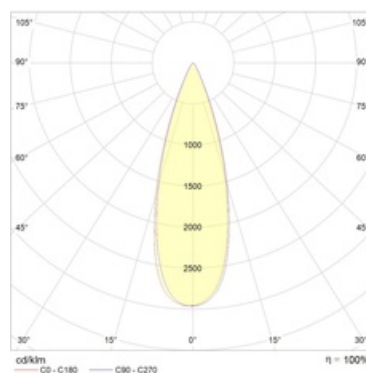

TILE T 09 WH D30 3000K

Трековый светодиодный светильник

Описание

Трековый светодиодный светильник направленного света изготовлен из алюминия, окрашенного матовой краской. Стандартный цвет: WH – белый. В качестве оптического элемента используется линза, стандартный угол – 45 град. Возможны специальные модификации для освещения в супермаркетах со специализированными светодиодами.

Установка

Установка в трэк

Конструкция

Изготовлен из алюминия, окрашенного матовой краской. Оптический элемент - линза или рефлектор.

Оптическая часть

Линза

Package

Светильник в сборе.

Изображение:

Кривая силы света:

Габаритные характеристики:

A	Диаметр	60 мм
C	Высота	197 мм
D	Диаметр (установочный)	86 мм
	Вес	0,3 кг

Параметры

1	Артикул	1445000320
2	Тип ИС	LED
3	Световой поток	700 лм
4	Мощность светильника	14 Вт
5	Энергоэффективность	50 лм/Вт
6	Индекс цветопередачи (CRI)	>80
7	Коррелированная цветовая температура (в сфере)	3000 К
8	Коэффициент мощности (cos φ)	> 0,90
9	Переменный/постоянный ток (AC/DC)	Нет
10	Диммирование	-
11	Напряжение питания	230 В
12	Класс защиты от поражения током	I
13	Электромагнитная совместимость (TP TC 020/2011)	Да
14	Климатическое исполнение	УХЛ4
15	Температурный режим	от +5 до +35 С
16	Цвет корпуса	Белый
17	Класс пожароопасности	-
18	Коэффициент пульсации	<5%
19	Степень защиты (IP)	IP20
20	Ударпрочность	IK02/0,2 Дж
21	Класс энергоэффективности	B
22	Блок аварийного питания	Нет
23	Угол обзора	D30
24	Гарантия	36 мес.
25	Время работы в аварийном режиме, ч.	-
26	Световой поток в аварийном режиме	-
27	Цвет свечения	Белый