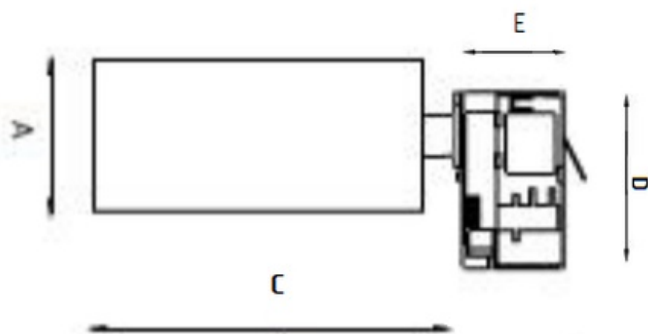

Установка

Установка в трэк

Конструкция

Изготовлен из алюминия, окрашенного матовой краской. Оптический элемент - линза или рефлектор.

Оптическая часть

Линза

Package

Светильник в сборе.

Изображение:

Кривая силы света:

Габаритные характеристики:

A	Диаметр	60 мм
C	Высота	197 мм
D	Диаметр (установочный)	86 мм
	Вес	0,3 кг

Параметры

1	Артикул	1445000320
2	Тип ИС	LED
3	Световой поток	700 лм
4	Мощность светильника	14 Вт
5	Энергоэффективность	50 лм/Вт
6	Индекс цветопередачи (CRI)	>80
7	Коррелированная цветовая температура (в сфере)	3000 К
8	Коэффициент мощности (cos φ)	> 0,90
9	Переменный/постоянный ток (AC/DC)	Нет
10	Диммирование	-
11	Напряжение питания	230 В
12	Класс защиты от поражения током	I
13	Электромагнитная совместимость (TP TC 020/2011)	Да
14	Климатическое исполнение	УХЛ4
15	Температурный режим	от +5 до +35 С
16	Цвет корпуса	Белый
17	Класс пожароопасности	-
18	Коэффициент пульсации	<5%
19	Степень защиты (IP)	IP20
20	Ударпрочность	IK02/0,2 Дж
21	Класс энергоэффективности	B
22	Блок аварийного питания	Нет
23	Угол обзора	D30
24	Гарантия	36 мес.
25	Время работы в аварийном режиме, ч.	-
26	Световой поток в аварийном режиме	-
27	Цвет свечения	Белый