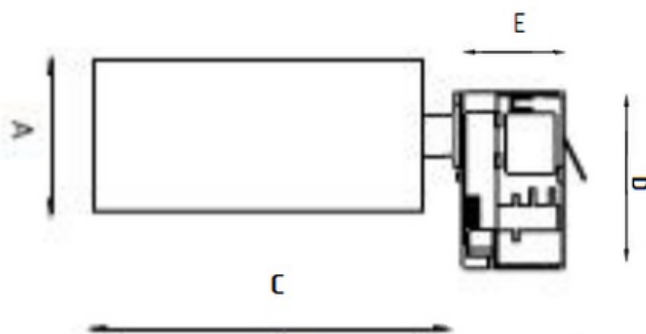

#### Оптическая часть

Линза

#### Габаритные характеристики:

A	Диаметр	60 мм
C	Высота	197 мм
D	Диаметр (установочный)	86 мм
	Вес	0,3 кг