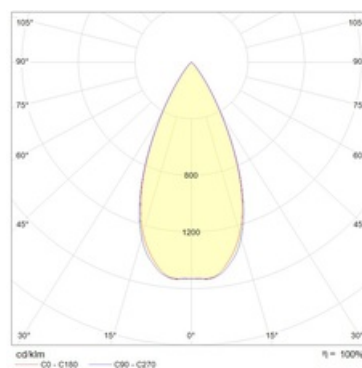

TILE T 09 BL D45 4000K

Трековый светодиодный светильник

Описание

Трековый светодиодный светильник направленного света изготовлен из алюминия, окрашенного матовой краской. Стандартный цвет: WH – белый. В качестве оптического элемента используется линза, стандартный угол – 45 град. Возможны специальные модификации для освещения в супермаркетах со специализированными светодиодами.

Установка

Установка в трэк

Конструкция

Изготовлен из алюминия, окрашенного матовой краской. Оптический элемент - линза или рефлектор.

Оптическая часть

Линза

Package

Светильник в сборе.

Изображение:

Кривая силы света:

Габаритные характеристики:

A	Диаметр	60 мм
C	Высота	197 мм
D	Диаметр (установочный)	86 мм
	Вес	0,3 кг

Параметры

1	Артикул	1445000200
2	Тип ИС	LED
3	Световой поток	700 лм
4	Мощность светильника	14 Вт
5	Энергоэффективность	50 лм/Вт
6	Индекс цветопередачи (CRI)	>80
7	Коррелированная цветовая температура (в сфере)	4000 К
8	Коэффициент мощности (cos φ)	> 0,90
9	Переменный/постоянный ток (AC/DC)	Нет
10	Диммирование	-
11	Напряжение питания	230 В
12	Класс защиты от поражения током	I
13	Электромагнитная совместимость (TP TC 020/2011)	Да
14	Климатическое исполнение	УХЛ4
15	Температурный режим	от +5 до +35 С
16	Цвет корпуса	Черный
17	Класс пожароопасности	-
18	Коэффициент пульсации	<5%
19	Степень защиты (IP)	IP20
20	Ударпрочность	IK02/0,2 Дж
21	Класс энергоэффективности	B
22	Блок аварийного питания	Нет
23	Угол обзора	D45
24	Гарантия	36 мес.
25	Время работы в аварийном режиме, ч.	-
26	Световой поток в аварийном режиме	-
27	Цвет свечения	Белый