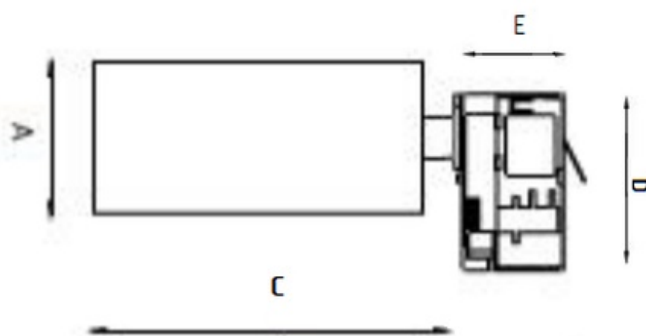

Установка

Установка в трэк

Конструкция

Изготовлен из алюминия, окрашенного матовой краской. Оптический элемент - линза или рефлектор.

Оптическая часть

Линза

Package

Светильник в сборе.

Изображение:

Кривая силы света:

Габаритные характеристики:

A	Диаметр	60 мм
C	Высота	197 мм
D	Диаметр (установочный)	86 мм
	Вес	0,3 кг

Параметры

1	Артикул	1445000200
2	Тип ИС	LED
3	Световой поток	700 лм
4	Мощность светильника	14 Вт
5	Энергоэффективность	50 лм/Вт
6	Индекс цветопередачи (CRI)	>80
7	Коррелированная цветовая температура (в сфере)	4000 К
8	Коэффициент мощности (cos φ)	> 0,90
9	Переменный/постоянный ток (AC/DC)	Нет
10	Диммирование	-
11	Напряжение питания	230 В
12	Класс защиты от поражения током	I
13	Электромагнитная совместимость (TP TC 020/2011)	Да
14	Климатическое исполнение	УХЛ4
15	Температурный режим	от +5 до +35 С
16	Цвет корпуса	Черный
17	Класс пожароопасности	-
18	Коэффициент пульсации	<5%
19	Степень защиты (IP)	IP20
20	Ударпрочность	IK02/0,2 Дж
21	Класс энергоэффективности	B
22	Блок аварийного питания	Нет
23	Угол обзора	D45
24	Гарантия	36 мес.
25	Время работы в аварийном режиме, ч.	-
26	Световой поток в аварийном режиме	-
27	Цвет свечения	Белый