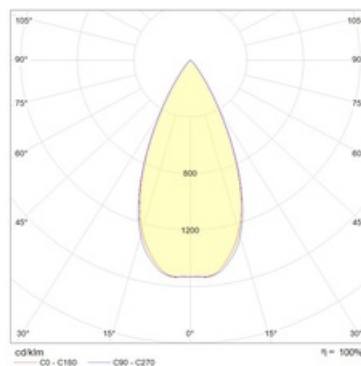

Установка

Установка в трэк

Конструкция

Изготовлен из алюминия, окрашенного матовой краской. Оптический элемент - линза или рефлектор.

Оптическая часть

Линза

Package

Светильник в сборе.

Изображение:

Кривая силы света:

Габаритные характеристики:

A	Диаметр	60 мм
C	Высота	197 мм
D	Диаметр (установочный)	86 мм
	Вес	0,3 кг

Параметры

1	Артикул	1445000140
2	Тип ИС	LED
3	Световой поток	700 лм
4	Мощность светильника	14 Вт
5	Энергоэффективность	50 лм/Вт
6	Индекс цветопередачи (CRI)	>80
7	Коррелированная цветовая температура (в сфере)	3000 К
8	Коэффициент мощности (cos φ)	> 0,90
9	Переменный/постоянный ток (AC/DC)	Нет
10	Диммирование	-
11	Напряжение питания	230 В
12	Класс защиты от поражения током	I
13	Электромагнитная совместимость (TP TC 020/2011)	Да
14	Климатическое исполнение	УХЛ4
15	Температурный режим	от +5 до +35 С
16	Цвет корпуса	Черный
17	Класс пожароопасности	-
18	Коэффициент пульсации	<5%
19	Степень защиты (IP)	IP20
20	Ударопрочность	IK02/0,2 Дж
21	Класс энергоэффективности	B
22	Пусковой ток	16 А
23	Время импульса пускового тока	200 мкс
24	Блок аварийного питания	Нет
25	Угол обзора	D45
26	Гарантия	36 мес.
27	Время работы в аварийном режиме, ч.	-
28	Световой поток в аварийном режиме	-
29	Цвет свечения	Белый