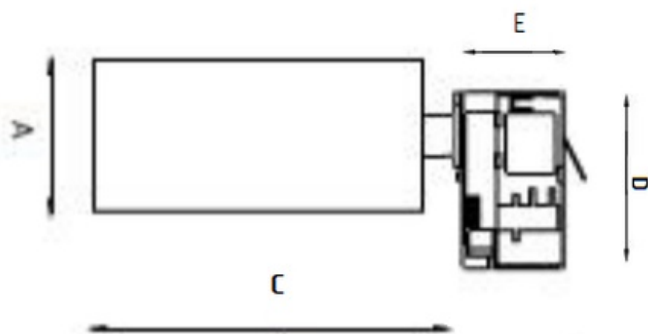

Установка

Установка в трэк

Конструкция

Изготовлен из алюминия, окрашенного матовой краской. Оптический элемент - линза или рефлектор.

Оптическая часть

Линза

Package

Светильник в сборе.

Изображение:

Кривая силы света:

Габаритные характеристики:

A	Диаметр	60 мм
C	Высота	197 мм
D	Диаметр (установочный)	86 мм
	Вес	0,3 кг

Параметры

1	Артикул	1445000140
2	Тип ИС	LED
3	Световой поток	700 лм
4	Мощность светильника	14 Вт
5	Энергоэффективность	50 лм/Вт
6	Индекс цветопередачи (CRI)	>80
7	Коррелированная цветовая температура (в сфере)	3000 К
8	Коэффициент мощности (cos φ)	> 0,90
9	Переменный/постоянный ток (AC/DC)	Нет
10	Диммирование	-
11	Напряжение питания	230 В
12	Класс защиты от поражения током	I
13	Электромагнитная совместимость (TP TC 020/2011)	Да
14	Климатическое исполнение	УХЛ4
15	Температурный режим	от +5 до +35 С
16	Цвет корпуса	Черный
17	Класс пожароопасности	-
18	Коэффициент пульсации	<5%
19	Степень защиты (IP)	IP20
20	Ударопрочность	IK02/0,2 Дж
21	Класс энергоэффективности	B
22	Пусковой ток	16 А
23	Время импульса пускового тока	200 мкс
24	Блок аварийного питания	Нет
25	Угол обзора	D45
26	Гарантия	36 мес.
27	Время работы в аварийном режиме, ч.	-
28	Световой поток в аварийном режиме	-
29	Цвет свечения	Белый