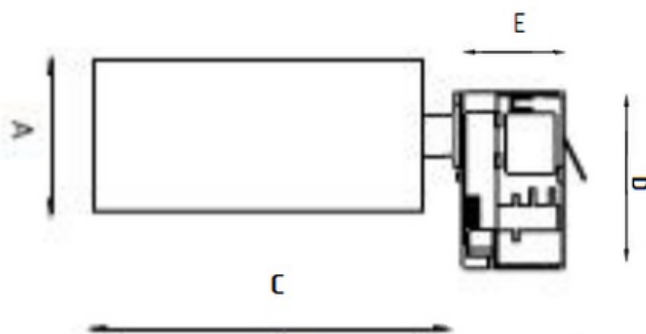

Установка

Установка в трэк

Конструкция

Изготовлен из алюминия, окрашенного матовой краской. Оптический элемент - линза или рефлектор.

Оптическая часть

Линза

Package

Светильник в сборе.

Изображение:

Кривая силы света:

Габаритные характеристики:

A	Диаметр	60 мм
C	Высота	197 мм
D	Диаметр (установочный)	86 мм
	Вес	0,3 кг

Параметры

1	Артикул	1445000130
2	Тип ИС	LED
3	Световой поток	700 лм
4	Мощность светильника	14 Вт
5	Энергоэффективность	50 лм/Вт
6	Индекс цветопередачи (CRI)	>80
7	Коррелированная цветовая температура (в сфере)	3000 К
8	Коэффициент мощности (cos φ)	> 0,90
9	Переменный/постоянный ток (AC/DC)	Нет
10	Диммирование	-
11	Напряжение питания	230 В
12	Класс защиты от поражения током	I
13	Электромагнитная совместимость (TP TC 020/2011)	Да
14	Климатическое исполнение	УХЛ4
15	Температурный режим	от +5 до +35 С
16	Цвет корпуса	Черный
17	Класс пожароопасности	-
18	Коэффициент пульсации	<5%
19	Степень защиты (IP)	IP20
20	Ударпрочность	IK02/0,2 Дж
21	Класс энергоэффективности	B
22	Блок аварийного питания	Нет
23	Угол обзора	D30
24	Гарантия	36 мес.
25	Время работы в аварийном режиме, ч.	-
26	Световой поток в аварийном режиме	-
27	Цвет свечения	Белый