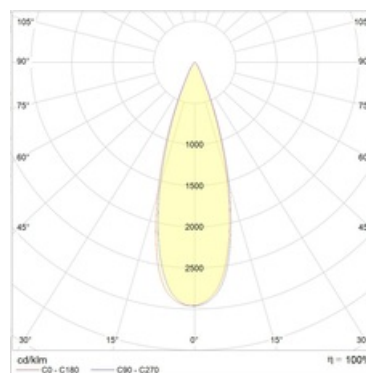

TILE T 09 BL D30 3000K

Трековый светодиодный светильник

Описание

Трековый светодиодный светильник направленного света изготовлен из алюминия, окрашенного матовой краской. Стандартный цвет: WH – белый. В качестве оптического элемента используется линза, стандартный угол – 45 град. Возможны специальные модификации для освещения в супермаркетах со специализированными светодиодами.

Установка

Установка в трэк

Конструкция

Изготовлен из алюминия, окрашенного матовой краской. Оптический элемент - линза или рефлектор.

Оптическая часть

Линза

Package

Светильник в сборе.

Изображение:

Кривая силы света:

Габаритные характеристики:

A	Диаметр	60 мм
C	Высота	197 мм
D	Диаметр (установочный)	86 мм
	Вес	0,3 кг

Параметры

1	Артикул	1445000130
2	Тип ИС	LED
3	Световой поток	700 лм
4	Мощность светильника	14 Вт
5	Энергоэффективность	50 лм/Вт
6	Индекс цветопередачи (CRI)	>80
7	Коррелированная цветовая температура (в сфере)	3000 К
8	Коэффициент мощности (cos φ)	> 0,90
9	Переменный/постоянный ток (AC/DC)	Нет
10	Диммирование	-
11	Напряжение питания	230 В
12	Класс защиты от поражения током	I
13	Электромагнитная совместимость (TP TC 020/2011)	Да
14	Климатическое исполнение	УХЛ4
15	Температурный режим	от +5 до +35 С
16	Цвет корпуса	Черный
17	Класс пожароопасности	-
18	Коэффициент пульсации	<5%
19	Степень защиты (IP)	IP20
20	Ударпрочность	IK02/0,2 Дж
21	Класс энергоэффективности	B
22	Блок аварийного питания	Нет
23	Угол обзора	D30
24	Гарантия	36 мес.
25	Время работы в аварийном режиме, ч.	-
26	Световой поток в аварийном режиме	-
27	Цвет свечения	Белый