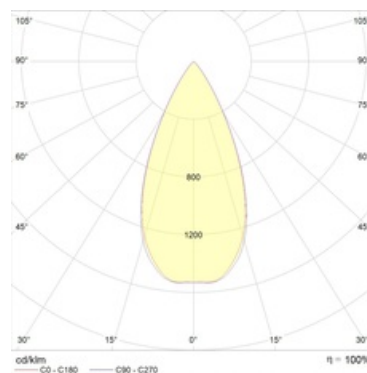

TILE T 06 WH D45 4000K

Трековый светодиодный светильник

Описание

Трековый светодиодный светильник направленного света изготовлен из алюминия, окрашенного матовой краской. Стандартный цвет: WH – белый. В качестве оптического элемента используется линза, стандартный угол – 45 град. Возможны специальные модификации для освещения в супермаркетах со специализированными светодиодами.

Установка

Установка в трэк

Конструкция

Изготовлен из алюминия, окрашенного матовой краской. Оптический элемент - линза или рефлектор.

Оптическая часть

Линза

Package

Светильник в сборе.

Изображение:

Кривая силы света:

Габаритные характеристики:

| | | |
|---|------------------------|--------|
| A | Диаметр | 60 мм |
| C | Высота | 172 мм |
| D | Диаметр (установочный) | 86 мм |
| | Вес | 0,3 кг |