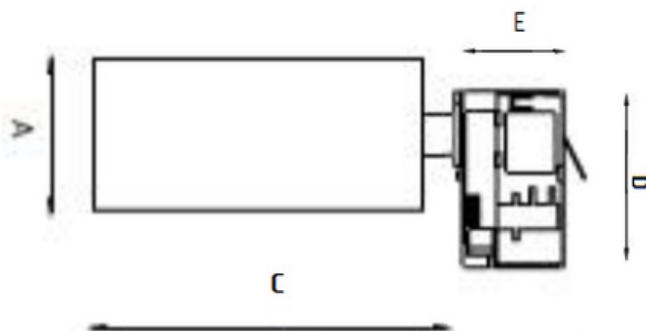

Установка

Установка в трэк

Конструкция

Изготовлен из алюминия, окрашенного матовой краской. Оптический элемент - линза или рефлектор.

Оптическая часть

Линза

Package

Светильник в сборе.

Изображение:

Кривая силы света:

Габаритные характеристики:

| | | |
|---|------------------------|--------|
| A | Диаметр | 60 мм |
| C | Высота | 172 мм |
| D | Диаметр (установочный) | 86 мм |
| | Вес | 0,3 кг |