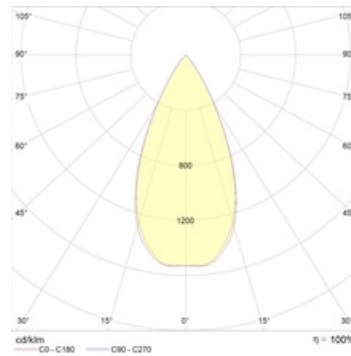

TILE T 06 WH D45 3000K

Трековый светодиодный светильник

Описание

Трековый светодиодный светильник направленного света изготовлен из алюминия, окрашенного матовой краской. Стандартный цвет: WH – белый. В качестве оптического элемента используется линза, стандартный угол – 45 град. Возможны специальные модификации для освещения в супермаркетах со специализированными светодиодами.

Габаритные характеристики

A	Диаметр	60 мм
C	Высота	172 мм
D	Диаметр (установочный)	86 мм
	Вес	0,3 кг

Параметры

1	Артикул	1445000110
2	Тип ИС	LED
3	Световой поток	550 лм
4	Мощность светильника	9 Вт
5	Энергоэффективность	61 лм/Вт
6	Индекс цветопередачи (CRI)	>80
7	Коррелированная цветовая температура (в сфере)	3000 К
8	Коэффициент мощности (cos φ)	> 0,90
9	Переменный/постоянный ток (AC/DC)	Нет
10	Диммирование	-
11	Напряжение питания	230 В
12	Класс защиты от поражения током	I
13	Электромагнитная совместимость (TR TC 020/2011)	Да
14	Климатическое исполнение	УХЛ4
15	Температурный режим	от +5 до +35 С
16	Цвет корпуса	Белый
17	Класс пожароопасности	-
18	Коэффициент пульсации	<5%
19	Степень защиты (IP)	IP20
20	Ударопрочность	IK02/0,2 Дж
21	Класс энергоэффективности	A
22	Пусковой ток	30 А
23	Время импульса пускового тока	100 мкс
24	Блок аварийного питания	Нет
25	Угол рассеяния	D45
26	Гарантия	36 мес.
27	Время работы в аварийном режиме, ч.	-
28	Световой поток в аварийном режиме	-
29	Color of light	Белый