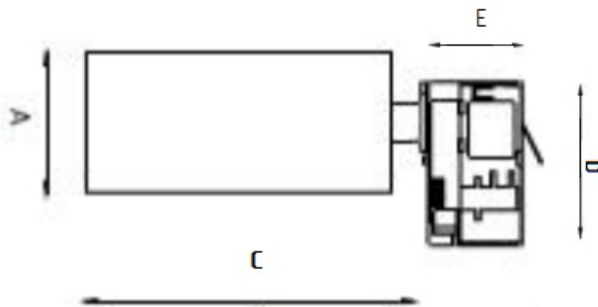

Установка

Установка в трэк

Конструкция

Изготовлен из алюминия, окрашенного матовой краской. Оптический элемент - линза или рефлектор.

Оптическая часть

Линза

Package

Светильник в сборе.

Габаритные характеристики

A	Диаметр	60 мм
C	Высота	172 мм
D	Диаметр (установочный)	86 мм
	Вес	0,3 кг

Параметры

1	Артикул	1445000110
2	Тип ИС	LED
3	Световой поток	550 лм
4	Мощность светильника	9 Вт
5	Энергоэффективность	61 лм/Вт
6	Индекс цветопередачи (CRI)	>80
7	Коррелированная цветовая температура (в сфере)	3000 К
8	Коэффициент мощности (cos φ)	> 0,90
9	Переменный/постоянный ток (AC/DC)	Нет
10	Диммирование	-
11	Напряжение питания	230 В
12	Класс защиты от поражения током	I
13	Электромагнитная совместимость (TR TC 020/2011)	Да
14	Климатическое исполнение	УХЛ4
15	Температурный режим	от +5 до +35 С
16	Цвет корпуса	Белый
17	Класс пожароопасности	-
18	Коэффициент пульсации	<5%
19	Степень защиты (IP)	IP20
20	Ударопрочность	IK02/0,2 Дж
21	Класс энергоэффективности	A
22	Пусковой ток	30 А
23	Время импульса пускового тока	100 мкс
24	Блок аварийного питания	Нет
25	Угол рассеяния	D45
26	Гарантия	36 мес.
27	Время работы в аварийном режиме, ч.	-
28	Световой поток в аварийном режиме	-
29	Color of light	Белый