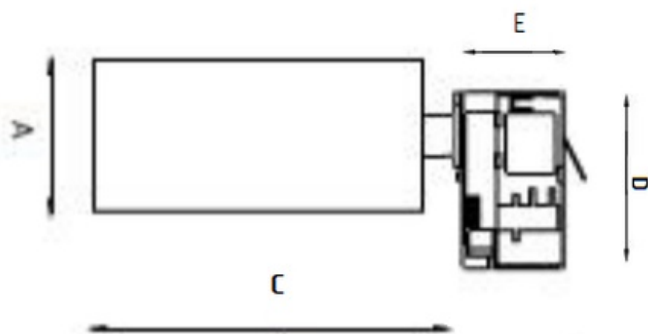

Установка

Установка в трэк

Конструкция

Изготовлен из алюминия, окрашенного матовой краской. Оптический элемент - линза или рефлектор.

Оптическая часть

Линза

Package

Светильник в сборе.

Изображение:

Кривая силы света:

Габаритные характеристики:

A	Диаметр	60 мм
C	Высота	172 мм
D	Диаметр (установочный)	86 мм
	Вес	0,3 кг

Параметры

1	Артикул	1445000170
2	Тип ИС	LED
3	Световой поток	600 лм
4	Мощность светильника	8 Вт
5	Энергоэффективность	75 лм/Вт
6	Индекс цветопередачи (CRI)	>80
7	Коррелированная цветовая температура (в сфере)	4000 К
8	Коэффициент мощности (cos φ)	> 0,90
9	Переменный/постоянный ток (AC/DC)	Нет
10	Диммирование	-
11	Напряжение питания	230 В
12	Класс защиты от поражения током	I
13	Электромагнитная совместимость (ТР ТС 020/2011)	Да
14	Климатическое исполнение	УХЛ4
15	Температурный режим	от +5 до +35 С
16	Цвет корпуса	Черный
17	Класс пожароопасности	-
18	Коэффициент пульсации	<5%
19	Степень защиты (IP)	IP20
20	Ударпрочность	IK02/0,2 Дж
21	Класс энергоэффективности	A
22	Блок аварийного питания	Нет
23	Угол обзора	D45
24	Гарантия	36 мес.
25	Время работы в аварийном режиме, ч.	-
26	Световой поток в аварийном режиме	-
27	Цвет свечения	Белый