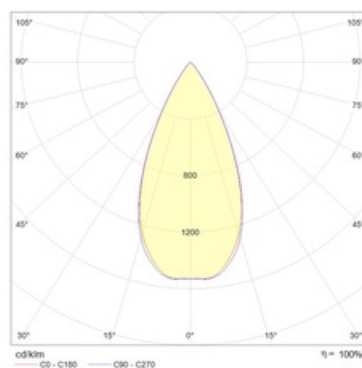

TILE T 06 BL D45 4000K

Трековый светодиодный светильник

Описание

Трековый светодиодный светильник направленного света изготовлен из алюминия, окрашенного матовой краской. Стандартный цвет: WH – белый. В качестве оптического элемента используется линза, стандартный угол – 45 град. Возможны специальные модификации для освещения в супермаркетах со специализированными светодиодами.

Установка

Установка в трэк

Конструкция

Изготовлен из алюминия, окрашенного матовой краской. Оптический элемент - линза или рефлектор.

Оптическая часть

Линза

Package

Светильник в сборе.

Изображение:

Кривая силы света:

Габаритные характеристики:

A	Диаметр	60 мм
C	Высота	172 мм
D	Диаметр (установочный)	86 мм
	Вес	0,3 кг

Параметры

1	Артикул	1445000170
2	Тип ИС	LED
3	Световой поток	600 лм
4	Мощность светильника	8 Вт
5	Энергоэффективность	75 лм/Вт
6	Индекс цветопередачи (CRI)	>80
7	Коррелированная цветовая температура (в сфере)	4000 К
8	Коэффициент мощности (cos φ)	> 0,90
9	Переменный/постоянный ток (AC/DC)	Нет
10	Диммирование	-
11	Напряжение питания	230 В
12	Класс защиты от поражения током	I
13	Электромагнитная совместимость (ТР ТС 020/2011)	Да
14	Климатическое исполнение	УХЛ4
15	Температурный режим	от +5 до +35 С
16	Цвет корпуса	Черный
17	Класс пожароопасности	-
18	Коэффициент пульсации	<5%
19	Степень защиты (IP)	IP20
20	Ударпрочность	IK02/0,2 Дж
21	Класс энергоэффективности	A
22	Блок аварийного питания	Нет
23	Угол обзора	D45
24	Гарантия	36 мес.
25	Время работы в аварийном режиме, ч.	-
26	Световой поток в аварийном режиме	-
27	Цвет свечения	Белый