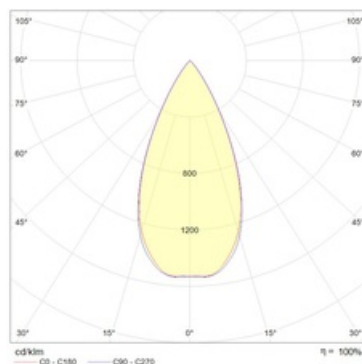

#### Оптическая часть

Линза

#### Кривая силы света:

#### Габаритные характеристики:

A	Диаметр	60 мм
C	Высота	172 мм
D	Диаметр (установочный)	86 мм
	Вес	0,3 кг