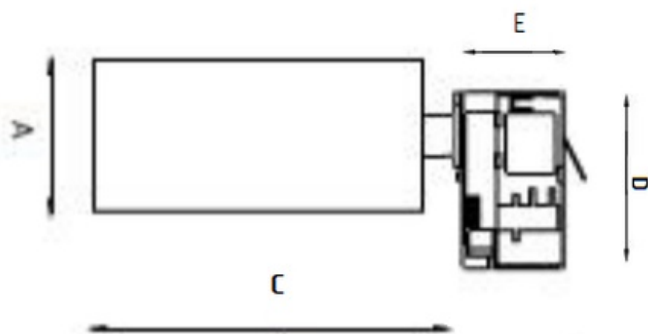

#### Оптическая часть

Линза

#### Габаритные характеристики:

A	Диаметр	60 мм
C	Высота	172 мм
D	Диаметр (установочный)	86 мм
	Вес	0,3 кг