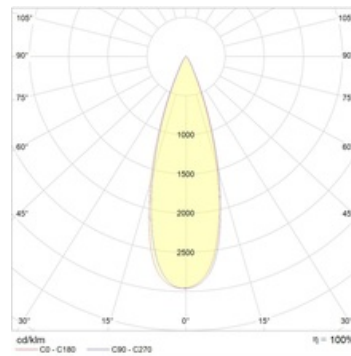

TIDY T 37 W D30 4000K CRI90 (CREE/SEAFOOD)

Трековый светодиодный светильник

Описание

Трековый светодиодный светильник направленного света. Корпус изготовлен из пластика. Стандартный цвет: WH – белый. В качестве оптического элемента используется линза, стандартный угол – 45°. Возможны специальные модификации для освещения в супермаркетах со специализированными светодиодами. Более подробная информация доступна на сайте.

Установка

Установка в трэк

Конструкция

Корпус изготовлен из пластика. Оптический элемент - линза или рефлектор.

Оптическая часть

Линза

Package

Светильник в сборе.

Габаритные характеристики

A	Диаметр	150 мм
C	Высота	189 мм
D	Диаметр (установочный)	109 мм
	Вес	1,5 кг

Параметры

1	Артикул	1437000170
2	Тип ИС	LED
3	Световой поток	3000 лм
4	Мощность светильника	37 Вт
5	Энергоэффективность	81 лм/Вт
6	Индекс цветопередачи (CRI)	>90
7	Коррелированная цветовая температура (в сфере)	4000 К
8	Коэффициент мощности (cos φ)	> 0,96
9	Переменный/постоянный ток (AC/DC)	Да
10	Диммирование	-
11	Напряжение питания	230 В
12	Класс защиты от поражения током	I
13	Электромагнитная совместимость (TR TC 020/2011)	Нет
14	Климатическое исполнение	УХЛ4
15	Температурный режим	от +5 до +35 С
16	Цвет корпуса	Белый
17	Класс пожароопасности	-
18	Коэффициент пульсации	<5%
19	Степень защиты (IP)	IP20
20	Ударопрочность	IK02/0,2 Дж
21	Класс энергоэффективности	A
22	Пусковой ток	10 А
23	Время импульса пускового тока	0 мкс
24	Блок аварийного питания	Нет
25	Угол рассеяния	D30
26	Гарантия	36 мес.
27	Время работы в аварийном режиме, ч.	-
28	Световой поток в аварийном режиме	-
29	Color of light	Белый