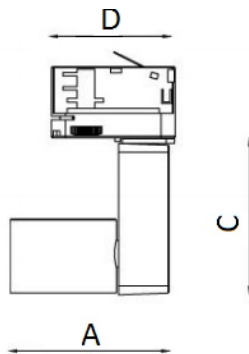

Установка

Установка в трэк

Конструкция

Корпус изготовлен из пластика. Оптический элемент - линза или рефлектор.

Оптическая часть

Линза

Package

Светильник в сборе.

Габаритные характеристики

A	Диаметр	150 мм
C	Высота	189 мм
D	Диаметр (установочный)	109 мм
	Вес	1,5 кг

Параметры

1	Артикул	1437000170
2	Тип ИС	LED
3	Световой поток	3000 лм
4	Мощность светильника	37 Вт
5	Энергоэффективность	81 лм/Вт
6	Индекс цветопередачи (CRI)	>90
7	Коррелированная цветовая температура (в сфере)	4000 К
8	Коэффициент мощности (cos φ)	> 0,96
9	Переменный/постоянный ток (AC/DC)	Да
10	Диммирование	-
11	Напряжение питания	230 В
12	Класс защиты от поражения током	I
13	Электромагнитная совместимость (TR TC 020/2011)	Нет
14	Климатическое исполнение	УХЛ4
15	Температурный режим	от +5 до +35 С
16	Цвет корпуса	Белый
17	Класс пожароопасности	-
18	Коэффициент пульсации	<5%
19	Степень защиты (IP)	IP20
20	Ударопрочность	IK02/0,2 Дж
21	Класс энергоэффективности	A
22	Пусковой ток	10 А
23	Время импульса пускового тока	0 мкс
24	Блок аварийного питания	Нет
25	Угол рассеяния	D30
26	Гарантия	36 мес.
27	Время работы в аварийном режиме, ч.	-
28	Световой поток в аварийном режиме	-
29	Color of light	Белый