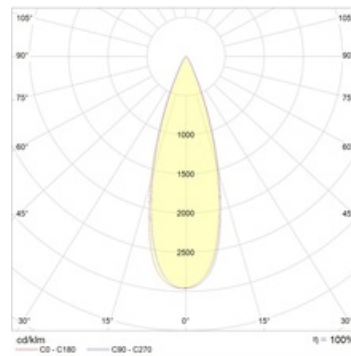

TIDY T 37 W D30 4000K CRI90 (CREE/GREEN VEGETABLES)

Трековый светодиодный светильник

Описание

Трековый светодиодный светильник направленного света. Корпус изготовлен из пластика. Стандартный цвет: WH – белый. В качестве оптического элемента используется линза, стандартный угол – 45°. Возможны специальные модификации для освещения в супермаркетах со специализированными светодиодами. Более подробная информация доступна на сайте.

Установка

Установка в трэк

Конструкция

Корпус изготовлен из пластика. Оптический элемент - линза или рефлектор.

Оптическая часть

Линза

Package

Светильник в сборе.

Габаритные характеристики

A	Диаметр	150 мм
C	Высота	189 мм
D	Диаметр (установочный)	109 мм
	Вес	1,5 кг

Параметры

1	Артикул	1437000210
2	Тип ИС	LED
3	Световой поток	3000 лм
4	Мощность светильника	37 Вт
5	Энергоэффективность	81 лм/Вт
6	Индекс цветопередачи (CRI)	>90
7	Коррелированная цветовая температура (в сфере)	4000 К
8	Коэффициент мощности (cos φ)	> 0,96
9	Переменный/постоянный ток (AC/DC)	Да
10	Диммирование	-
11	Напряжение питания	230 В
12	Класс защиты от поражения током	I
13	Электромагнитная совместимость (TR TC 020/2011)	Нет
14	Климатическое исполнение	УХЛ4
15	Температурный режим	от +5 до +35 С
16	Цвет корпуса	Белый
17	Класс пожароопасности	-
18	Коэффициент пульсации	<5%
19	Степень защиты (IP)	IP20
20	Ударопрочность	IK02/0,2 Дж
21	Класс энергоэффективности	A
22	Пусковой ток	10 А
23	Время импульса пускового тока	0 мкс
24	Блок аварийного питания	Нет
25	Угол рассеяния	D30
26	Гарантия	36 мес.
27	Время работы в аварийном режиме, ч.	-
28	Световой поток в аварийном режиме	-
29	Color of light	Белый