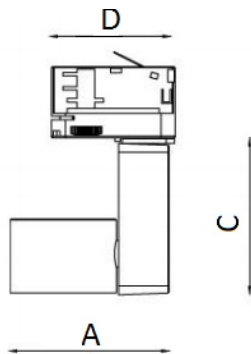

Установка

Установка в трэк

Конструкция

Корпус изготовлен из пластика. Оптический элемент - линза или рефлектор.

Оптическая часть

Линза

Package

Светильник в сборе.

Габаритные характеристики

A	Диаметр	150 мм
C	Высота	189 мм
D	Диаметр (установочный)	109 мм
	Вес	1,5 кг

Параметры

1	Артикул	1437000210
2	Тип ИС	LED
3	Световой поток	3000 лм
4	Мощность светильника	37 Вт
5	Энергоэффективность	81 лм/Вт
6	Индекс цветопередачи (CRI)	>90
7	Коррелированная цветовая температура (в сфере)	4000 К
8	Коэффициент мощности (cos φ)	> 0,96
9	Переменный/постоянный ток (AC/DC)	Да
10	Диммирование	-
11	Напряжение питания	230 В
12	Класс защиты от поражения током	I
13	Электромагнитная совместимость (TR TC 020/2011)	Нет
14	Климатическое исполнение	УХЛ4
15	Температурный режим	от +5 до +35 С
16	Цвет корпуса	Белый
17	Класс пожароопасности	-
18	Коэффициент пульсации	<5%
19	Степень защиты (IP)	IP20
20	Ударопрочность	IK02/0,2 Дж
21	Класс энергоэффективности	A
22	Пусковой ток	10 А
23	Время импульса пускового тока	0 мкс
24	Блок аварийного питания	Нет
25	Угол рассеяния	D30
26	Гарантия	36 мес.
27	Время работы в аварийном режиме, ч.	-
28	Световой поток в аварийном режиме	-
29	Color of light	Белый