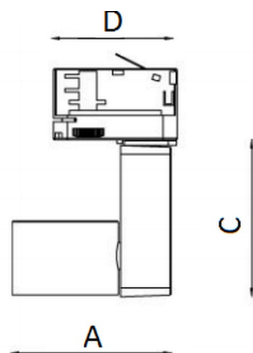

#### Оптическая часть

Линза

#### Габаритные характеристики:

<b>A</b>	<b>Диаметр</b>	<b>150 мм</b>
<b>C</b>	<b>Высота</b>	<b>189 мм</b>
<b>D</b>	<b>Диаметр (установочный)</b>	<b>109 мм</b>
	<b>Вес</b>	<b>1,5 кг</b>