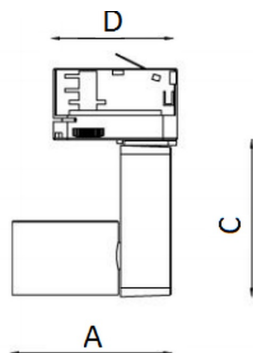

#### Оптическая часть

Линза

#### Габаритные характеристики:

A	Диаметр	150 мм
C	Высота	189 мм
D	Диаметр (установочный)	109 мм
	Вес	1,5 кг