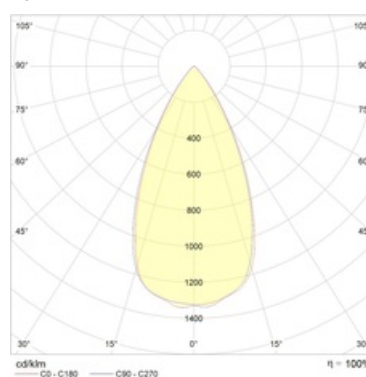

TIDY T 33 WH D45 3000K

Трековый светодиодный светильник

Описание

Трековый светодиодный светильник направленного света. Корпус изготовлен из пластика. Стандартный цвет: WH – белый. В качестве оптического элемента используется линза, стандартный угол – 45°. Возможны специальные модификации для освещения в супермаркетах со специализированными светодиодами. Более подробная информация доступна на сайте.

Установка

Установка в трэк

Конструкция

Корпус изготовлен из пластика. Оптический элемент - линза или рефлектор.

Оптическая часть

Линза

Package

Светильник в сборе.

Изображение:

Кривая силы света:

Габаритные характеристики:

A	Диаметр	150 мм
C	Высота	189 мм
	Вес	1,1 кг

Параметры

1	Артикул	1444000010
2	Тип ИС	LED
3	Световой поток	3600 лм
4	Мощность светильника	36 Вт
5	Энергоэффективность	100 лм/Вт
6	Индекс цветопередачи (CRI)	>80
7	Коррелированная цветовая температура (в сфере)	3000 К
8	Коэффициент мощности (cos φ)	> 0,90
9	Переменный/постоянный ток (AC/DC)	Нет
10	Диммирование	-
11	Напряжение питания	230 В
12	Класс защиты от поражения током	I
13	Электромагнитная совместимость (TP TC 020/2011)	Да
14	Климатическое исполнение	УХЛ4
15	Температурный режим	от +5 до +35 С
16	Цвет корпуса	Белый
17	Класс пожароопасности	-
18	Коэффициент пульсации	<5%
19	Степень защиты (IP)	IP20
20	Ударпрочность	IK02/0,2 Дж
21	Класс энергоэффективности	A+
22	Блок аварийного питания	Нет
23	Угол обзора	D45
24	Гарантия	36 мес.
25	Время работы в аварийном режиме, ч.	-
26	Световой поток в аварийном режиме	-
27	Цвет свечения	Белый