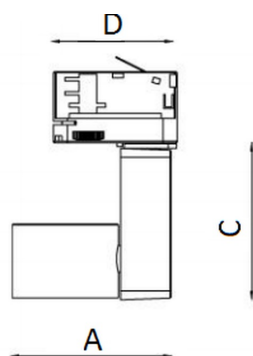

Установка

Установка в трэк

Конструкция

Корпус изготовлен из пластика. Оптический элемент - линза или рефлектор.

Оптическая часть

Линза

Package

Светильник в сборе.

Изображение:

Кривая силы света:

Габаритные характеристики:

A	Диаметр	150 мм
C	Высота	189 мм
	Вес	1,1 кг

Параметры

1	Артикул	1444000010
2	Тип ИС	LED
3	Световой поток	3600 лм
4	Мощность светильника	36 Вт
5	Энергоэффективность	100 лм/Вт
6	Индекс цветопередачи (CRI)	>80
7	Коррелированная цветовая температура (в сфере)	3000 К
8	Коэффициент мощности (cos φ)	> 0,90
9	Переменный/постоянный ток (AC/DC)	Нет
10	Диммирование	-
11	Напряжение питания	230 В
12	Класс защиты от поражения током	I
13	Электромагнитная совместимость (TP TC 020/2011)	Да
14	Климатическое исполнение	УХЛ4
15	Температурный режим	от +5 до +35 С
16	Цвет корпуса	Белый
17	Класс пожароопасности	-
18	Коэффициент пульсации	<5%
19	Степень защиты (IP)	IP20
20	Ударпрочность	IK02/0,2 Дж
21	Класс энергоэффективности	A+
22	Блок аварийного питания	Нет
23	Угол обзора	D45
24	Гарантия	36 мес.
25	Время работы в аварийном режиме, ч.	-
26	Световой поток в аварийном режиме	-
27	Цвет свечения	Белый