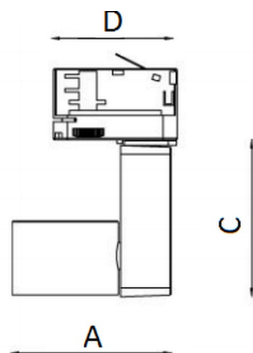

Установка

Установка в трэк

Конструкция

Корпус изготовлен из пластика. Оптический элемент - линза или рефлектор.

Оптическая часть

Линза

Package

Светильник в сборе.

Изображение:

Кривая силы света:

Габаритные характеристики:

A	Диаметр	150 мм
C	Высота	189 мм
	Вес	1,5 кг

Параметры

1	Артикул	1444000320
2	Тип ИС	LED
3	Световой поток	3600 лм
4	Мощность светильника	36 Вт
5	Энергоэффективность	100 лм/Вт
6	Индекс цветопередачи (CRI)	>80
7	Коррелированная цветовая температура (в сфере)	3000 К
8	Коэффициент мощности (cos φ)	> 0,90
9	Переменный/постоянный ток (AC/DC)	Нет
10	Диммирование	-
11	Напряжение питания	230 В
12	Класс защиты от поражения током	I
13	Электромагнитная совместимость (TP TC 020/2011)	Да
14	Климатическое исполнение	УХЛ4
15	Температурный режим	от +5 до +35 С
16	Цвет корпуса	Черный
17	Класс пожароопасности	-
18	Коэффициент пульсации	<5%
19	Степень защиты (IP)	IP20
20	Ударпрочность	IK02/0,2 Дж
21	Класс энергоэффективности	A+
22	Блок аварийного питания	Нет
23	Угол обзора	D45
24	Гарантия	36 мес.
25	Время работы в аварийном режиме, ч.	-
26	Световой поток в аварийном режиме	-
27	Цвет свечения	Белый