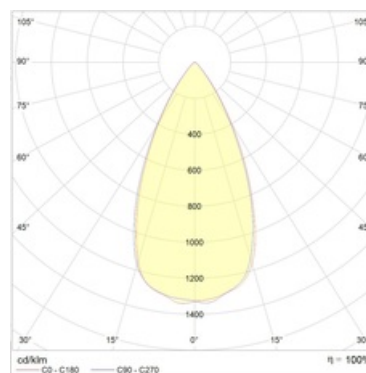

TIDY T 33 BL D45 3000K

Трековый светодиодный светильник

Описание

Трековый светодиодный светильник направленного света. Корпус изготовлен из пластика. Стандартный цвет: WH – белый. В качестве оптического элемента используется линза, стандартный угол – 45°. Возможны специальные модификации для освещения в супермаркетах со специализированными светодиодами. Более подробная информация доступна на сайте.

Установка

Установка в трэк

Конструкция

Корпус изготовлен из пластика. Оптический элемент - линза или рефлектор.

Оптическая часть

Линза

Package

Светильник в сборе.

Изображение:

Кривая силы света:

Габаритные характеристики:

A	Диаметр	150 мм
C	Высота	189 мм
	Вес	1,5 кг

Параметры

1	Артикул	1444000320
2	Тип ИС	LED
3	Световой поток	3600 лм
4	Мощность светильника	36 Вт
5	Энергоэффективность	100 лм/Вт
6	Индекс цветопередачи (CRI)	>80
7	Коррелированная цветовая температура (в сфере)	3000 К
8	Коэффициент мощности (cos φ)	> 0,90
9	Переменный/постоянный ток (AC/DC)	Нет
10	Диммирование	-
11	Напряжение питания	230 В
12	Класс защиты от поражения током	I
13	Электромагнитная совместимость (TP TC 020/2011)	Да
14	Климатическое исполнение	УХЛ4
15	Температурный режим	от +5 до +35 С
16	Цвет корпуса	Черный
17	Класс пожароопасности	-
18	Коэффициент пульсации	<5%
19	Степень защиты (IP)	IP20
20	Ударпрочность	IK02/0,2 Дж
21	Класс энергоэффективности	A+
22	Блок аварийного питания	Нет
23	Угол обзора	D45
24	Гарантия	36 мес.
25	Время работы в аварийном режиме, ч.	-
26	Световой поток в аварийном режиме	-
27	Цвет свечения	Белый